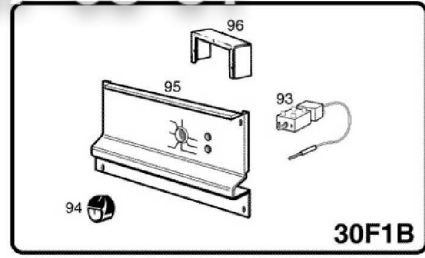

Pos	Code	Description	Info
001	35T9650	FLAT BRACKET	01/11/1995-
002	3AA0900	UPPER CONTROL BOARD	01/11/1995-
003	36D3430	LH END SIDE	01/11/1995-
004	36M2400	ELECTRIC CONTROL KNOB	01/11/1995-
005	3106710	GREEN LIGHT 230V	23/05/2007-
006	3106730	ORANGE LIGHT 230V	23/05/2007-
007	36D3420	RH END SIDE	01/11/1995-
008	35S6751	SUPPORT 030FE1	01/11/1995-
009	32W2550	SWITCH	01/11/1995-
010	3121480	WASHER Ø12.5 Ø6.4 = 1.6	01/11/1995-
011	36G5260	CARDAN JOINT 030FE1	01/11/1995-
012	36D6970	PIN 030FE1	01/11/1995-
013	6300359	DEVICE THERMOST.	01/11/1995-
014	32T0210	SPARK IGNITION DEVICE	20/03/2001-
015	171WR01	JUNCTION BOX	01/11/1995-
016	170WR01	JUNCTION BOX	01/11/1995-
017	35Q6660	HEAT SHIELD	01/11/1995-
018	35Q5051	HEAT SHIELD	01/11/1995-
019	35Q5280	GUARD	01/11/1995-
020	36D6860	FOOT	01/11/1995-
021	3AG0130	INNER DOOR FRAME ASS. Y	01/11/1995-
022	36G5240	SPRING	01/11/1995-
023	36M2541	RH UPPER HINGE	01/11/1995-
024	36M3720	SPACER	01/11/1995-
025	36M3900	HANDLE	01/11/1995-
026	35G4240	DOOR ASS. Y	01/11/1995-
027	36M2500	RH LOWER HINGE ASS. Y	01/11/1995-
028	35B4381	VERT. UP RIGHT	01/11/1995-
029	35C0530	LH PANEL	01/11/1995-
030	30M0470	GAS TOP C/WELL ASS. Y	01/11/1995-
031	36Q0050	BICONE NUT Ø 12	01/11/1995-
032	35B2360	FLUE COVERING	01/11/1995-
033	35B2381	REAR PANEL	01/11/1995-
034	35C0580	RH PANEL	01/11/1995-
035	35Q7010	LH EL. BOX	01/11/1995-
036	3AZ0030	GAS MANIFOLD ASS. Y	01/11/1995-
037	36Q0740	PLUG	01/11/1995-
038	35M6550	BOTTOM PLATE	01/11/1995-
039	30T0041	FOOT HOUSING ASS. Y	01/11/1995-
040	36D4000	ADJUSTABLE FOOT	01/11/1995-
041	35G5950	EL. BOX COVER	01/11/1995-
042	35Q7021	RH EL. BOX	01/11/1995-
043	32Z5500	BOUNCE CONTROL	01/11/1995-
044	32Z5612	SAFETY THERMOSTAT	04/12/2008-
045	32X0120	GROMMETØ 21	01/11/1995-
046	35S6730	GUIDE	01/11/1995-
047	32D0380	TERMINAL BOARD	01/11/1995-
048	35Q6290	GAS VALVE PROTECTION	01/11/1995-
049	33A0590	"GAS VALVE 1/2""	01/11/1995-
050	33Q2571	"REDUCTION MF 3/8""-1/2""	22/07/2004-
051	35X0160	BURNER PIPE	01/11/1995-