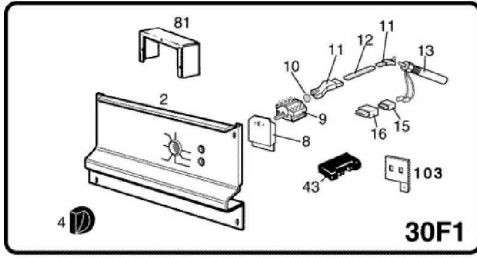

Pos	Code	Description	Info
001	35T9650	FLAT BRACKET	01/11/1995-
002	3AA0900	UPPER CONTROL BOARD	01/11/1995-
003	36D3430	LH END SIDE	01/11/1995-
004	36M2400	ELECTRIC CONTROL KNOB	01/11/1995-
005	3106710	GREEN LIGHT 230V	23/05/2007-
006	3106730	ORANGE LIGHT 230V	23/05/2007-
007	36D3420	RH END SIDE	01/11/1995-
008	35S6751	SUPPORT 030FE1	01/11/1995-
009	32W2550	SWITCH	01/11/1995-
010	3121480	WASHER Ø12.5 Ø6.4 = 1.6	01/11/1995-
011	36G5260	CARDAN JOINT 030FE1	01/11/1995-
012	36D6970	PIN 030FE1	01/11/1995-
013	6300359	DEVICE THERMOST.	01/11/1995-
014	32T0210	SPARK IGNITION DEVICE	20/03/2001-
015	171WR01	JUNCTION BOX	01/11/1995-
016	170WR01	JUNCTION BOX	01/11/1995-
017	35Q6660	HEAT SHIELD	01/11/1995-
018	35Q5051	HEAT SHIELD	01/11/1995-
019	35Q5280	GUARD	01/11/1995-
020	36D6860	FOOT	01/11/1995-
021	3AG0130	INNER DOOR FRAME ASS. Y	01/11/1995-
022	36G5240	SPRING	01/11/1995-
023	36M2541	RH UPPER HINGE	01/11/1995-
024	36M3720	SPACER	01/11/1995-
025	36M3900	HANDLE	01/11/1995-
026	35G4240	DOOR ASS. Y	01/11/1995-
027	36M2500	RH LOWER HINGE ASS. Y	01/11/1995-
028	35B4381	VERT. UP RIGHT	01/11/1995-
029	35C0530	LH PANEL	01/11/1995-
030	30M0470	GAS TOP C/WELL ASS. Y	01/11/1995-
031	36Q0050	BICONE NUT Ø 12	01/11/1995-
032	35B2360	FLUE COVERING	01/11/1995-
033	35B2381	REAR PANEL	01/11/1995-
034	35C0580	RH PANEL	01/11/1995-
035	35Q7010	LH EL. BOX	01/11/1995-
036	3AZ0030	GAS MANIFOLD ASS. Y	01/11/1995-
037	36Q0740	PLUG	01/11/1995-
038	35M6550	BOTTOM PLATE	01/11/1995-
039	30T0041	FOOT HOUSING ASS. Y	01/11/1995-
040	36D4000	ADJUSTABLE FOOT	01/11/1995-
041	35G5950	EL. BOX COVER	01/11/1995-
042	35Q7021	RH EL. BOX	01/11/1995-
043	32Z5500	BOUNCE CONTROL	01/11/1995-
044	32Z5612	SAFETY THERMOSTAT	04/12/2008-
045	32X0120	GROMMETØ 21	01/11/1995-
046	35S6730	GUIDE	01/11/1995-
047	32D0380	TERMINAL BOARD	01/11/1995-
048	35Q6290	GAS VALVE PROTECTION	01/11/1995-
049	33A0590	"GAS VALVE 1/2""	01/11/1995-
050	33Q2571	"REDUCTION MF 3/8""-1/2""	22/07/2004-
051	35X0160	BURNER PIPE	01/11/1995-