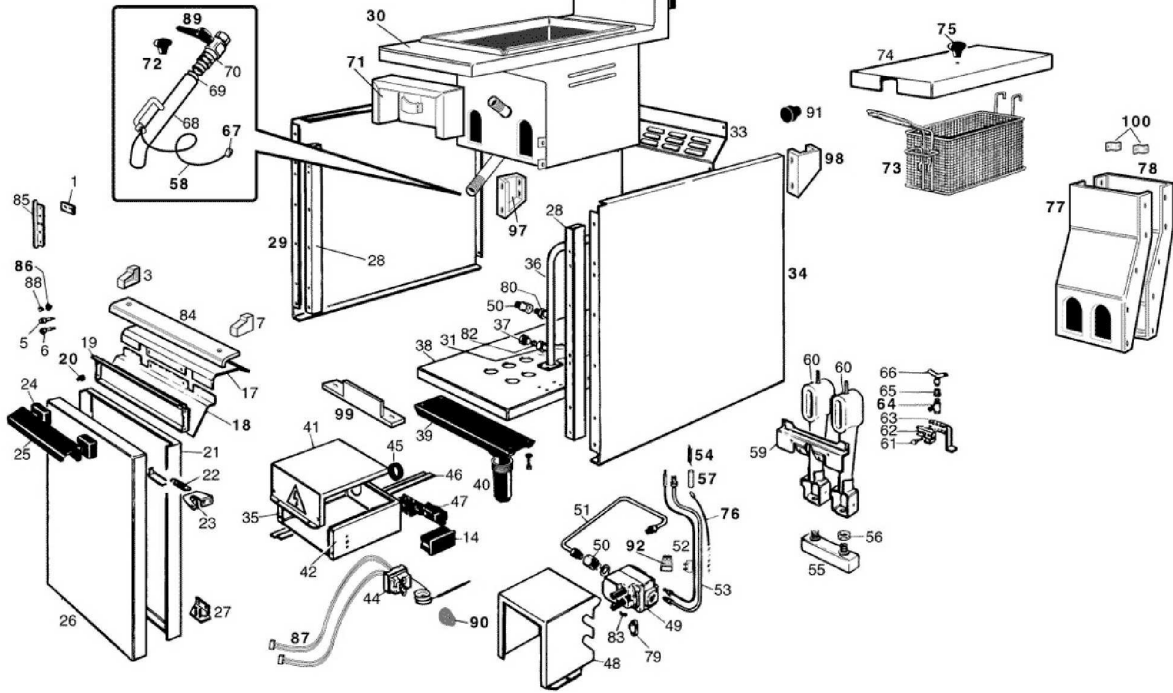

Pos	Code	Description	Info
001	35T9650	FLAT BRACKET	01/11/1995-
002	3AA0900	UPPER CONTROL BOARD	01/11/1995-
003	36D3430	LH END SIDE	01/11/1995-
004	36M2400	ELECTRIC CONTROL KNOB	01/11/1995-
005	3106710	GREEN LIGHT 230V	23/05/2007-
006	3106730	ORANGE LIGHT 230V	23/05/2007-
007	36D3420	RH END SIDE	01/11/1995-
008	35S6751	SUPPORT 030FE1	01/11/1995-
009	32W2550	SWITCH	01/11/1995-
010	3121480	WASHER Ø12.5 Ø6.4 = 1.6	01/11/1995-
011	36G5260	CARDAN JOINT 030FE1	01/11/1995-
012	36D6970	PIN 030FE1	01/11/1995-
013	6300359	DEVICE THERMOST.	01/11/1995-
014	32T0210	SPARK IGNITION DEVICE	20/03/2001-
015	171WR01	JUNCTION BOX	01/11/1995-
016	170WR01	JUNCTION BOX	01/11/1995-
017	35Q6660	HEAT SHIELD	01/11/1995-
018	35Q5051	HEAT SHIELD	01/11/1995-
019	35Q5280	GUARD	01/11/1995-
020	36D6860	FOOT	01/11/1995-
021	3AG0130	INNER DOOR FRAME ASS. Y	01/11/1995-
022	36G5240	SPRING	01/11/1995-
023	36M2541	RH UPPER HINGE	01/11/1995-
024	36M3720	SPACER	01/11/1995-
025	36M3900	HANDLE	01/11/1995-
026	35G4240	DOOR ASS. Y	01/11/1995-
027	36M2500	RH LOWER HINGE ASS. Y	01/11/1995-
028	35B4381	VERT. UP RIGHT	01/11/1995-
029	35C0530	LH PANEL	01/11/1995-
030	30M0470	GAS TOP C/WELL ASS. Y	01/11/1995-
031	36Q0050	BICONE NUT Ø 12	01/11/1995-
032	35B2360	FLUE COVERING	01/11/1995-
033	35B2381	REAR PANEL	01/11/1995-
034	35C0580	RH PANEL	01/11/1995-
035	35Q7010	LH EL. BOX	01/11/1995-
036	3AZ0030	GAS MANIFOLD ASS. Y	01/11/1995-
037	36Q0740	PLUG	01/11/1995-
038	35M6550	BOTTOM PLATE	01/11/1995-
039	30T0041	FOOT HOUSING ASS. Y	01/11/1995-
040	36D4000	ADJUSTABLE FOOT	01/11/1995-
041	35G5950	EL. BOX COVER	01/11/1995-
042	35Q7021	RH EL. BOX	01/11/1995-
043	32Z5500	BOUNCE CONTROL	01/11/1995-
044	32Z5612	SAFETY THERMOSTAT	04/12/2008-
045	32X0120	GROMMETØ 21	01/11/1995-
046	35S6730	GUIDE	01/11/1995-
047	32D0380	TERMINAL BOARD	01/11/1995-
048	35Q6290	GAS VALVE PROTECTION	01/11/1995-
049	33A0590	"GAS VALVE 1/2""	01/11/1995-
050	33Q2571	"REDUCTION MF 3/8""-1/2""	22/07/2004-
051	35X0160	BURNER PIPE	01/11/1995-