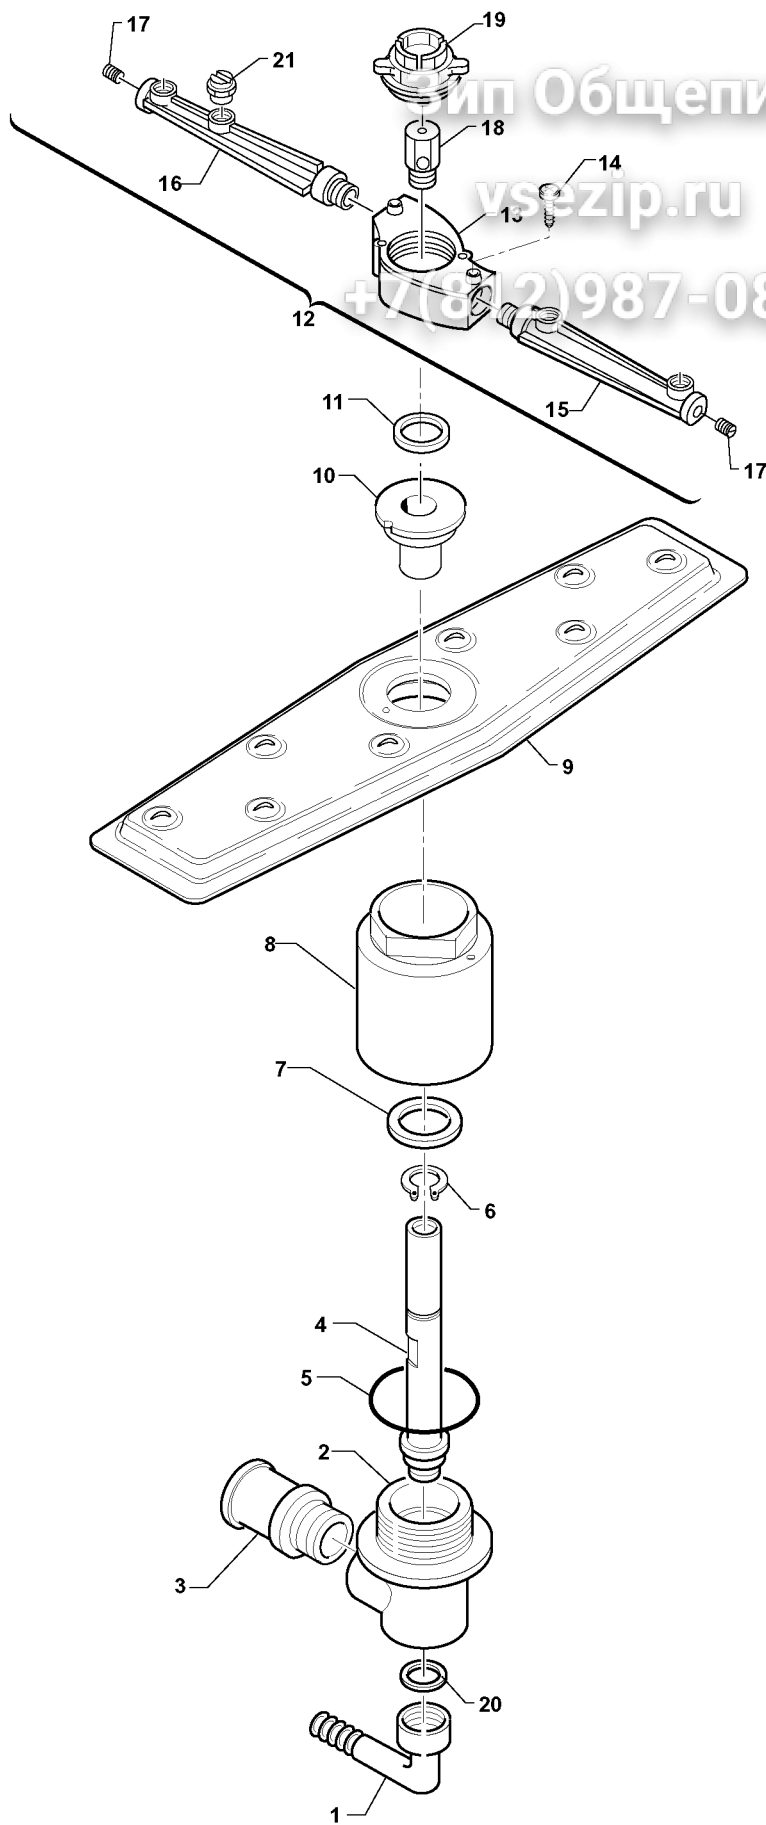

Зип Общепит
vsezip.ru
+7(812)987-08-81

Ed.	03.99
Rev.	2001
Data