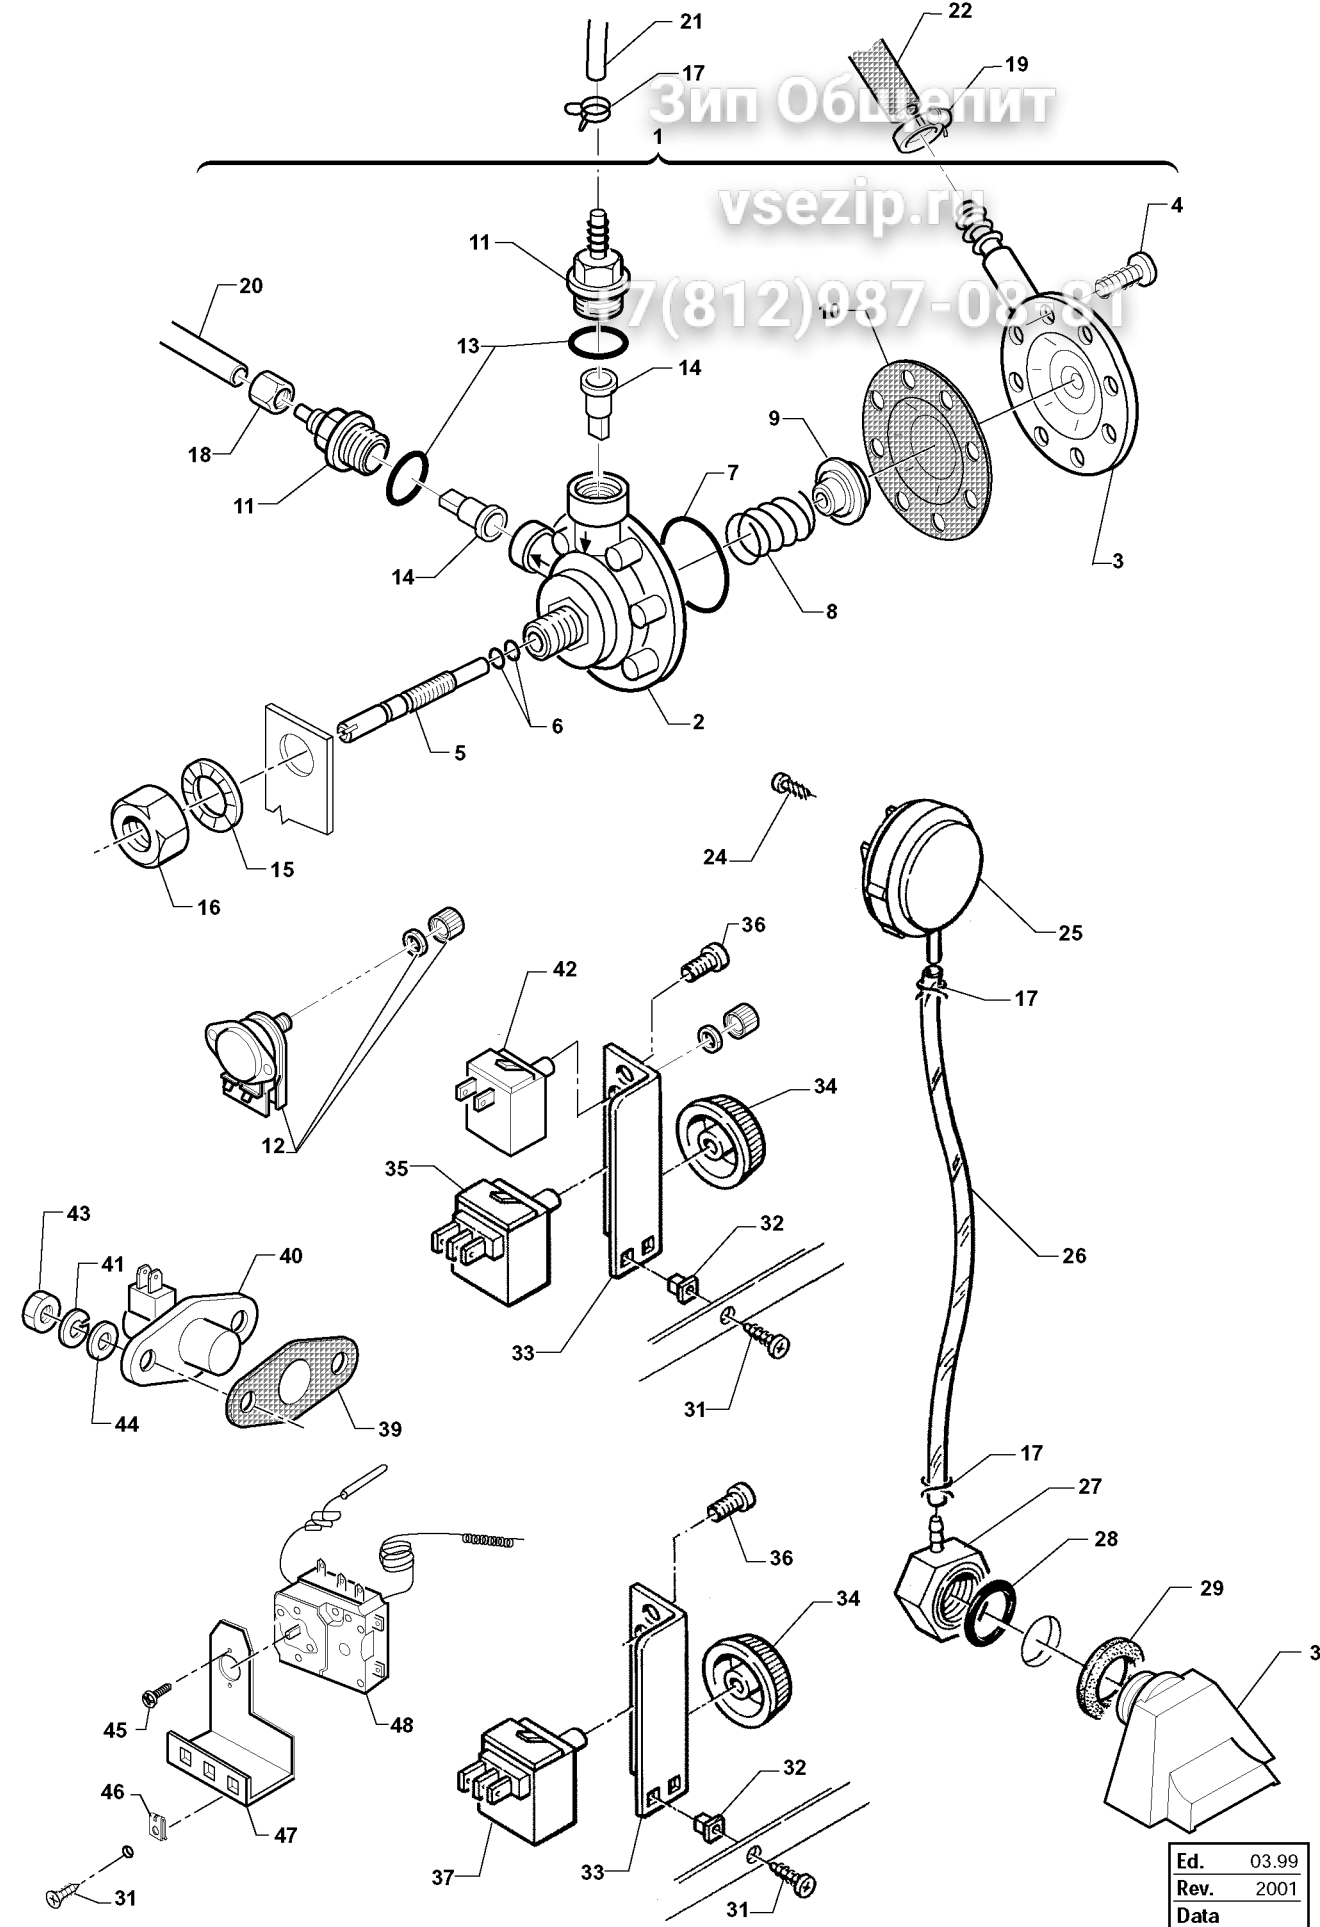

Ed.	03.99
Rev.	2001
Data	

Ed.	03.99
Rev.	2001
Data	

Ed.	03.99
Rev.	2001
Data	

Ed.	03/200
Rev.	
Date	

Зип Общепит  
vsezip.ru

+7(812)987-08-81

Seite	Pos	Kredtor Artikel Nr.	IT	GB
002	001	33589	GUIDA CESTELLO SX 53/60 BRILL	RACK GUIDE, LEFT 53/60
002	002	33588	GUIDA CESTELLO DX 53/60 BRILL	RACK GUIDE RIGHT 53/60
002	003	26751	VITE 1/2 TONDA TC 6 X 12	SCREW 1/2 FLAT ROUND HD 6 X 12
002	004	18069	FERMO BRACCETTO PORTELLO	STOPPER DOOR STAY
002	005	28699	VITE TC 4 X 10	CHEESE-HD SCREW TC 4 X 10
002	006	18934	BRACCETTO PORTELLO SX 43/53	DOOR STAY SX 43/53
002	007	18935	BRACCETTO PORTELLO DX 43/53	DOOR STAY DX 43/53
002	008	18342	BOCCOLA SNODO BRACCETTI	BUSH FOR DOOR HINGE
002	009	30007	GOMMINO BRACCETTO PORTELLO	RUBBER FOR DOOR STAY
002	010	18145	FERMA CESTELLO MM.25	RACK STOPPER MM.25
002	011	22173	PORTELLO TAMB. 53 L503xH354	DOOR ASSEMBLY CPL 53 L503xH354
002	011	34676/R	PORTEL.TAMB.C/STS53 L500xH373	DOOR ASSEMBLY CPL C/STS 53 L500xH373
002	012	33557	PANNELLO CONTROP. STS/APS/C 53	INNER DOOR PANEL STS/APS/C 53
002	012	34576	PANNELLO CONTROP. APS/STS/C 53	INNER DOOR PANEL APS/STS /C 53
002	013	34575	INVOLUCRO PORTEL. APS/STS/C 53	DOOR CASING, APS/STS C 53
002	013	18900	PORTELLO STS/APS/C 53	DOOR STS/APS/C 53
002	014	33277	VITE AUTOF. TSP 2,9 X 9,5	SELF-TAPPING SCREW TSP 2,9 X 9,5
002	015	32969	MAGNETE X CONTATTO M350 AP	MAGNET FOR CONTACT M350 AP
002	016	15995	BUSSOLA FISS. MANIGLIA STS	BUSH SPRING FIX. HANDLE STS
002	017	18828	MANIGLIA X PORT. STS/APS/C 53	HANDLE FOR DOOR STS/APS/C 53
002	018	25708	VITE TE M 5 X 10 INOX	SCREW HEX.HD M 5 X 10 SS
002	019	26691	VITE TS M 4 X 8	SCREW TS M 4 X 8
002	020	33336	SCROCCHETTO A ROTELLA	ROLLER DOOR LATCH
002	021	25293	TAPPINO IN GOMMA DIAM. 10	PLUG RUBBER DIAM. 10
002	022	25700	VITE TC 4 X 8 CON ZIGRINATURA	SCREW CHEESE-H. 4 X 8 KNURLED
002	023	33179	DADO IN GABBIETTA 4MA	ENCLOSED NUT 4MA
002	024	29594	DADO CIECO 4 MA	NUT BLIND 4 MA
002	025	30438	MOLLA X PERNO E PORTA	SPRING FOR PIN AND DOOR
002	026	15568	PERNO MOBILE X PORTELLO	MOBILE DOWEL FOR DOOR
002	027	25744	RONDELLA PIANA DIAM.5	SPACER, FLAT, DIAM.5
002	028	25990	VITE TC 5X9 SPEC.X SNODO BR.P.	FLAT HD SCREW 5X9 SPEC. FOR ARM TOGGLE
002	029	25209	PIEDINI BASE ESAGONALE	FEET, HEXAG. BASE
002	030	33749	FISSACAVO PA 277	CABLE CLAMP PA 277
002	031	25032	TAPPO DI CHIUSURA	CATCH PLUG
002	032	25245	GUARNIZIONE OR 3281	GASKET OR 3281
002	033	25008	GHIERA CHIUSURA TAPPO VASCA	LOCK. NUT FOR TANK PLUG
002	034	26966	TAPPO CHIUSURA FORO 10 DET.	HOLE CLOSING PLUG
002	035	25266	GUARNIZIONE PIATTA 18 X 10 X 2	FLAT GASKET 18 X 10 X 2
002	036	27155	DADO IN PLASTICA 10 M	PLASTIC NUT10 M
002	037	25831	PIASTRINA X VITI AUTOF.LATI 7P	PLATE FOR SELFTHREAD. SCREW SIDES 7P
002	038	33710	TARGHETTA FRONTALINO C 53 D	NAMEPLATE, FRONT PANEL C 53 D
002	038	33709	TARGHETTA FRONTALINO C 53	NAMEPLATE, FRONT PANEL C 53
002	038	33246	TARGHETTA DOSATORE NEUTRA BLU	NAMEPLATE, DISPENS.NEUTR.BLUE
002	039	H331211	PIEDINO REGOL.INOX X F NAVE (	ST-STEEL ADJUST.FOOT, SHIP VERSION
002	040	25791	DADO AUTOBLOCCANTE 5 MA BASSO	SELF-LOCKING NUT 5 MA LOWER SIDE
002	041	H160838	ANELLO PER PERNO PORTA	RING X DOOR PIN
002	042	H190619	FERMO TIRANTE PORTA +LF/FC+	DOOR CATCH +LF/FC+
002	043	H331461	PIASTRINA PER TIRAN. G65/BC	TIE ROD PLATE FOR G65/BC
002	044	34142	TIRANTE PER PORTELLO 43-53	ROD FOR DOOR 43-53
002	045	34143	PERNO PER TIRANTE PORTELLO	PIN FOR ROD DOOR
002	046	34470	ANGOLARE GOMMA LABIRINTO VASCA	RUBBER PROTECT.CORNER, TANK LABYR.
002	047	34015	TAPPO ESTREMITA'MANIGLIA SX	PLUG END HANDLE, LEFT
002	047	34016	TAPPO ESTREMITA'MANIGLIA DX	PLUG END HANDLE, RIGHT
002	048	H322644	GUIDA PORTACESTELLI PER BHC Ç	GUIDE FOR BASKETS, BHC
002	049	25775	DADO 6 MA	NUT 6 MA
002	050	35304	RONDELLA DENTELLATA DIAM.6	TOOTHED WASHER DIA.6
002	051	25745	RONDELLA PIANA DIAM.6	SPACER, FLAT, DIAM.6
002	052	25715	VITE TE M 6 X 16 INOX	SCREW HEX.HD M 6 X 16 SS
002	053	H160836	ANELLO X PERNO SP08(COD 34143)	RING X PIN SP08(COD 34143)
003	001	33717	TARGA COMANDI C 53	NAMEPLATE, CONTROLS C 53
003	002	32970	VITE TS 3 X 20 CROCE	BEVEL, CROSS-SLOT HD. SCREW TS 3 X 20
003	003	30347	TIMER P26/2-3CR-120"-220V	TIMER P26/2-3CR-120"-220V
003	004	31324	FILTRO ANTIDISTURBO TIPO 5001	NOISE FILTER, TYPE 5001
003	005	33324	RELE'JA 1CIM-220 VAC-DARE34312	RELAY, JA 1CIM-220 VAC-DARE34312
003	005	34312	RELE'T.A2S FA 16A 230V	T.RELAY A2S FA 16A 230V
003	006	33188	SENSORE MAGNETICO	MAGNETIC SENSOR
003	007	31828	RONDELLA DENTEL.E. DIAM.3	DENTED ROUND SPACER, EX 3