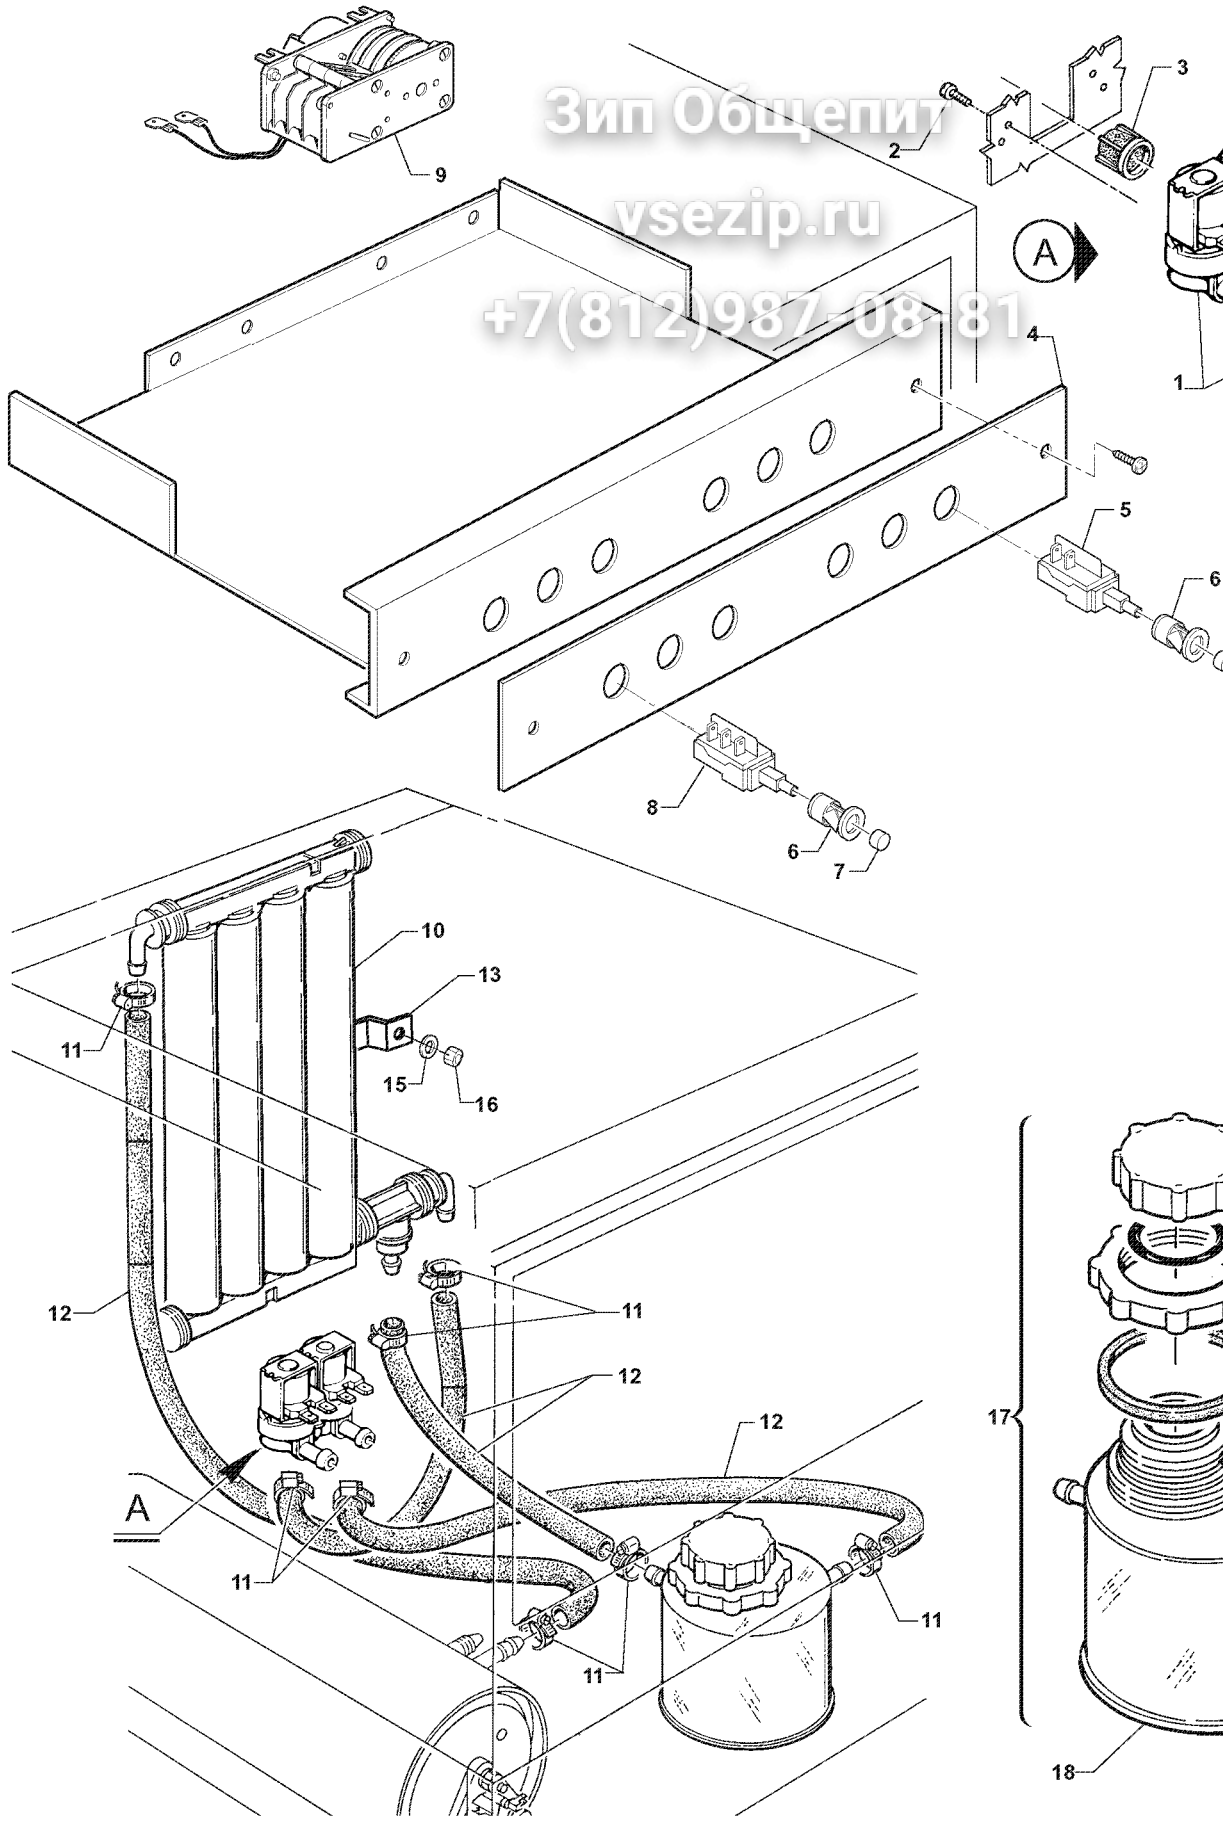

Зип Общепит
vsezip.ru

+7(812)987-08-81

Seite	Pos	Kredtor Artikel Nr.	IT	GB
002	001	33589	GUIDA CESTELLO SX 53/60 BRILL	RACK GUIDE, LEFT 53/60
002	002	33588	GUIDA CESTELLO DX 53/60 BRILL	RACK GUIDE RIGHT 53/60
002	003	26751	VITE 1/2 TONDA TC 6 X 12	SCREW 1/2 FLAT ROUND HD 6 X 12
002	004	18069	FERMO BRACCETTO PORTELLO	STOPPER DOOR STAY
002	005	28699	VITE TC 4 X 10	CHEESE-HD SCREW TC 4 X 10
002	006	18934	BRACCETTO PORTELLO SX 43/53	DOOR STAY SX 43/53
002	007	18935	BRACCETTO PORTELLO DX 43/53	DOOR STAY DX 43/53
002	008	18342	BOCCOLA SNODO BRACCETTI	BUSH FOR DOOR HINGE
002	009	30007	GOMMINO BRACCETTO PORTELLO	RUBBER FOR DOOR STAY
002	010	18145	FERMA CESTELLO MM.25	RACK STOPPER MM.25
002	011	22173	PORTELLO TAMB. 53 L503xH354	DOOR ASSEMBLY CPL 53 L503xH354
002	011	34676/R	PORTEL.TAMB.C/STS53 L500xH373	DOOR ASSEMBLY CPL C/STS 53 L500xH373
002	012	33557	PANNELLO CONTROP. STS/APS/C 53	INNER DOOR PANEL STS/APS/C 53
002	012	34576	PANNELLO CONTROP. APS/STS/C 53	INNER DOOR PANEL APS/STS /C 53
002	013	34575	INVOLUCRO PORTEL. APS/STS/C 53	DOOR CASING, APS/STS C 53
002	013	18900	PORTELLO STS/APS/C 53	DOOR STS/APS/C 53
002	014	33277	VITE AUTOF. TSP 2,9 X 9,5	SELF-TAPPING SCREW TSP 2,9 X 9,5
002	015	32969	MAGNETE X CONTATTO M350 AP	MAGNET FOR CONTACT M350 AP
002	016	15995	BUSSOLA FISS. MANIGLIA STS	BUSH SPRING FIX. HANDLE STS
002	017	18828	MANIGLIA X PORT. STS/APS/C 53	HANDLE FOR DOOR STS/APS/C 53
002	018	25708	VITE TE M 5 X 10 INOX	SCREW HEX.HD M 5 X 10 SS
002	019	26691	VITE TS M 4 X 8	SCREW TS M 4 X 8
002	020	33336	SCROCCHETTO A ROTELLA	ROLLER DOOR LATCH
002	021	25293	TAPPINO IN GOMMA DIAM. 10	PLUG RUBBER DIAM. 10
002	022	25700	VITE TC 4 X 8 CON ZIGRINATURA	SCREW CHEESE-H. 4 X 8 KNURLED
002	023	33179	DADO IN GABBIETTA 4MA	ENCLOSED NUT 4MA
002	024	29594	DADO CIECO 4 MA	NUT BLIND 4 MA
002	025	30438	MOLLA X PERNO E PORTA	SPRING FOR PIN AND DOOR
002	026	15568	PERNO MOBILE X PORTELLO	MOBILE DOWEL FOR DOOR
002	027	25744	RONDELLA PIANA DIAM.5	SPACER, FLAT, DIAM.5
002	028	25990	VITE TC 5X9 SPEC.X SNODO BR.P.	FLAT HD SCREW 5X9 SPEC. FOR ARM TOGGLE
002	029	25209	PIEDINI BASE ESAGONALE	FEET, HEXAG. BASE
002	030	33749	FISSACAVO PA 277	CABLE CLAMP PA 277
002	031	25032	TAPPO DI CHIUSURA	CATCH PLUG
002	032	25245	GUARNIZIONE OR 3281	GASKET OR 3281
002	033	25008	GHIERA CHIUSURA TAPPO VASCA	LOCK. NUT FOR TANK PLUG
002	034	26966	TAPPO CHIUSURA FORO 10 DET.	HOLE CLOSING PLUG
002	035	25266	GUARNIZIONE PIATTA 18 X 10 X 2	FLAT GASKET 18 X 10 X 2
002	036	27155	DADO IN PLASTICA 10 M	PLASTIC NUT10 M
002	037	25831	PIASTRINA X VITI AUTOF.LATI 7P	PLATE FOR SELFTHREAD. SCREW SIDES 7P
002	038	33710	TARGHETTA FRONTALINO C 53 D	NAMEPLATE, FRONT PANEL C 53 D
002	038	33709	TARGHETTA FRONTALINO C 53	NAMEPLATE, FRONT PANEL C 53
002	038	33246	TARGHETTA DOSATORE NEUTRA BLU	NAMEPLATE, DISPENS.NEUTR.BLUE
002	039	H331211	PIEDINO REGOL.INOX X F NAVE (	ST-STEEL ADJUST.FOOT, SHIP VERSION
002	040	25791	DADO AUTOBLOCCANTE 5 MA BASSO	SELF-LOCKING NUT 5 MA LOWER SIDE
002	041	H160838	ANELLO PER PERNO PORTA	RING X DOOR PIN
002	042	H190619	FERMO TIRANTE PORTA +LF/FC+	DOOR CATCH +LF/FC+
002	043	H331461	PIASTRINA PER TIRAN. G65/BC	TIE ROD PLATE FOR G65/BC
002	044	34142	TIRANTE PER PORTELLO 43-53	ROD FOR DOOR 43-53
002	045	34143	PERNO PER TIRANTE PORTELLO	PIN FOR ROD DOOR
002	046	34470	ANGOLARE GOMMA LABIRINTO VASCA	RUBBER PROTECT.CORNER, TANK LABYR.
002	047	34015	TAPPO ESTREMITA'MANIGLIA SX	PLUG END HANDLE, LEFT
002	047	34016	TAPPO ESTREMITA'MANIGLIA DX	PLUG END HANDLE, RIGHT
002	048	H322644	GUIDA PORTACESTELLI PER BHC Ç	GUIDE FOR BASKETS, BHC
002	049	25775	DADO 6 MA	NUT 6 MA
002	050	35304	RONDELLA DENTELLATA DIAM.6	TOOTHED WASHER DIA.6
002	051	25745	RONDELLA PIANA DIAM.6	SPACER, FLAT, DIAM.6
002	052	25715	VITE TE M 6 X 16 INOX	SCREW HEX.HD M 6 X 16 SS
002	053	H160836	ANELLO X PERNO SP08(COD 34143)	RING X PIN SP08(COD 34143)
003	001	33717	TARGA COMANDI C 53	NAMEPLATE, CONTROLS C 53
003	002	32970	VITE TS 3 X 20 CROCE	BEVEL, CROSS-SLOT HD. SCREW TS 3 X 20
003	003	30347	TIMER P26/2-3CR-120"-220V	TIMER P26/2-3CR-120"-220V
003	004	31324	FILTRO ANTIDISTURBO TIPO 5001	NOISE FILTER, TYPE 5001
003	005	33324	RELE'JA 1CIM-220 VAC-DARE34312	RELAY, JA 1CIM-220 VAC-DARE34312
003	005	34312	RELE'T.A2S FA 16A 230V	T.RELAY A2S FA 16A 230V
003	006	33188	SENSORE MAGNETICO	MAGNETIC SENSOR
003	007	31828	RONDELLA DENTEL.E. DIAM.3	DENTED ROUND SPACER, EX 3