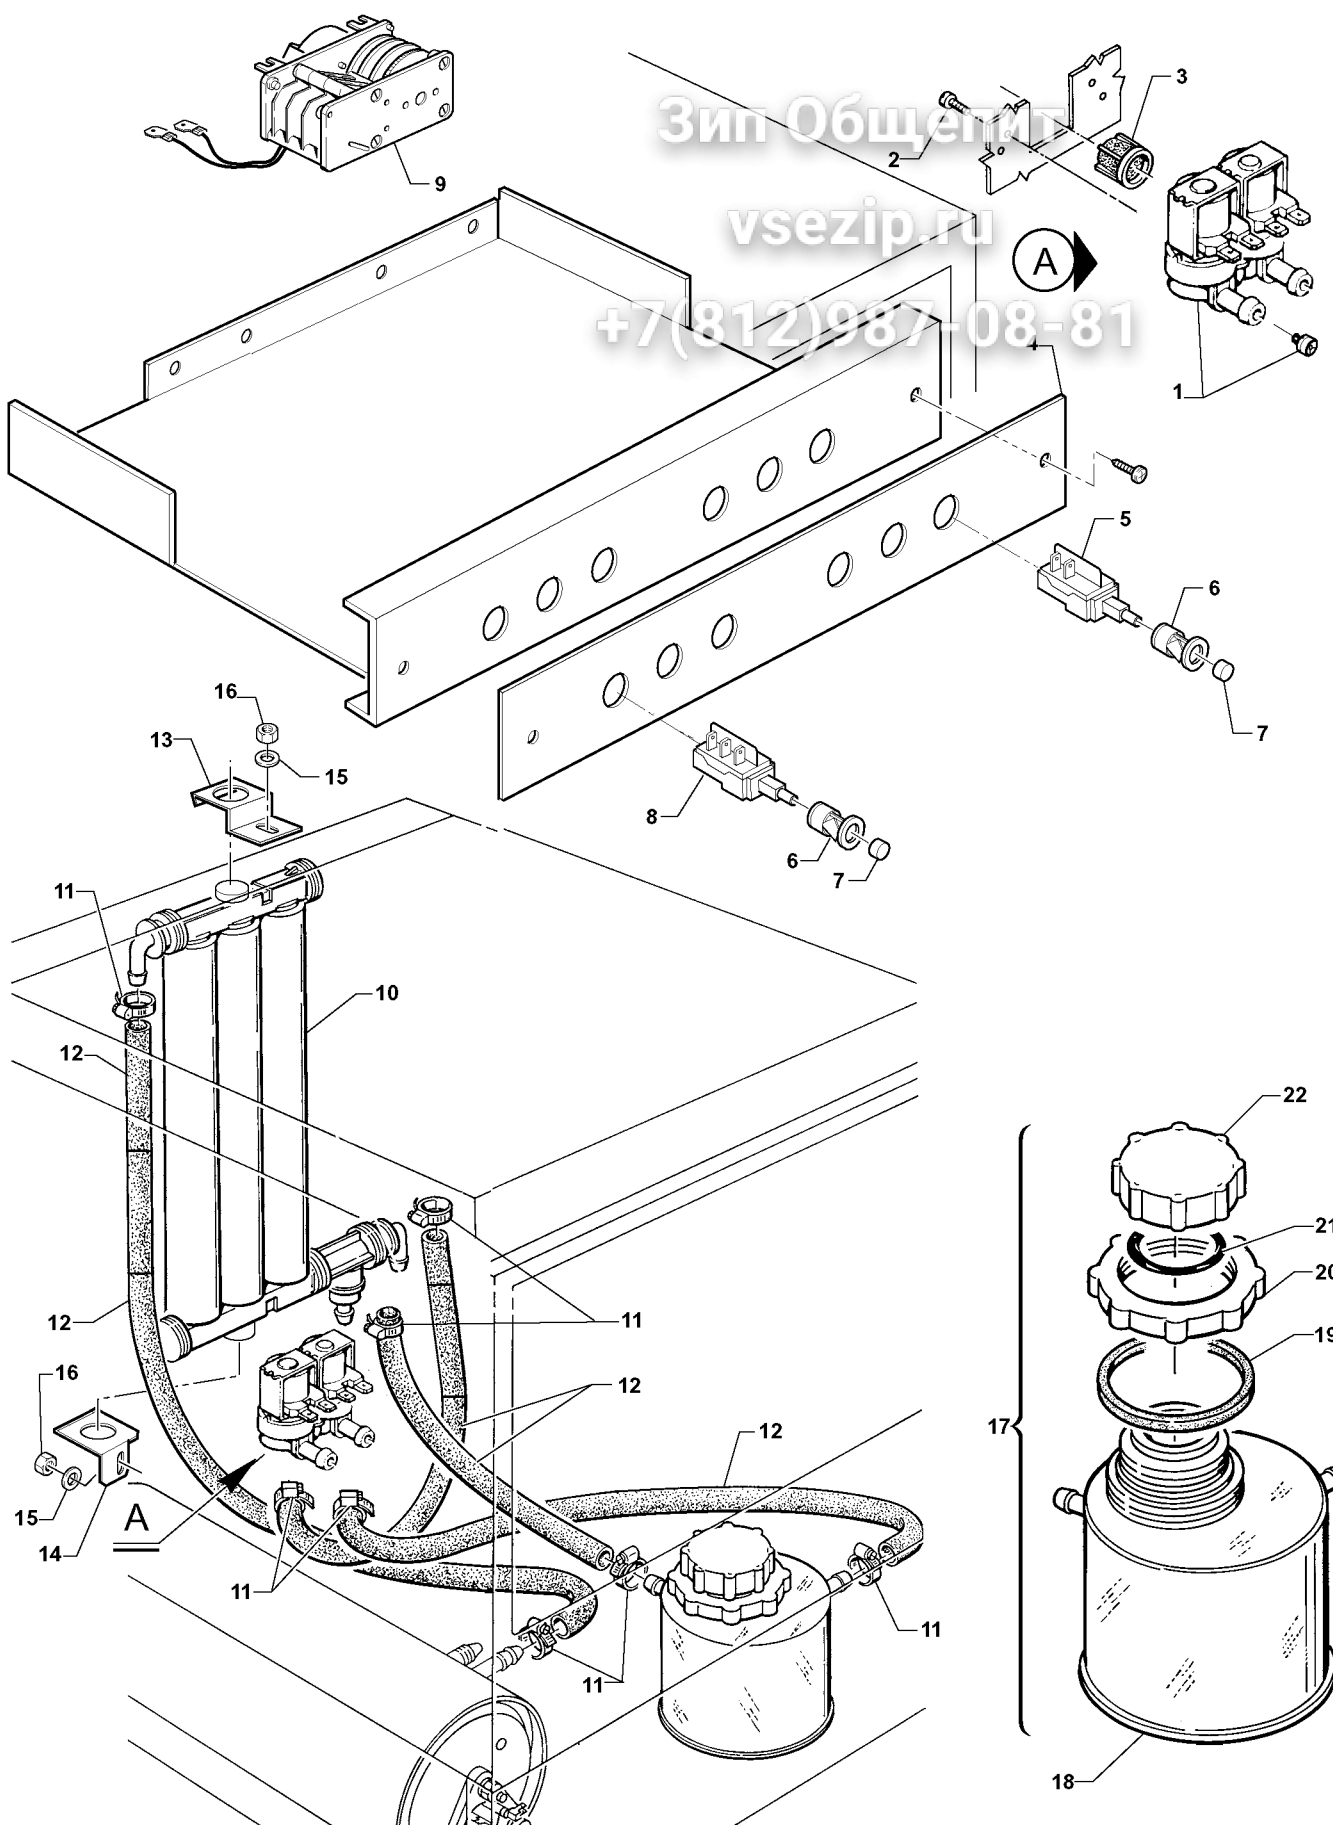

Ed.	03/200
Rev.	
Date