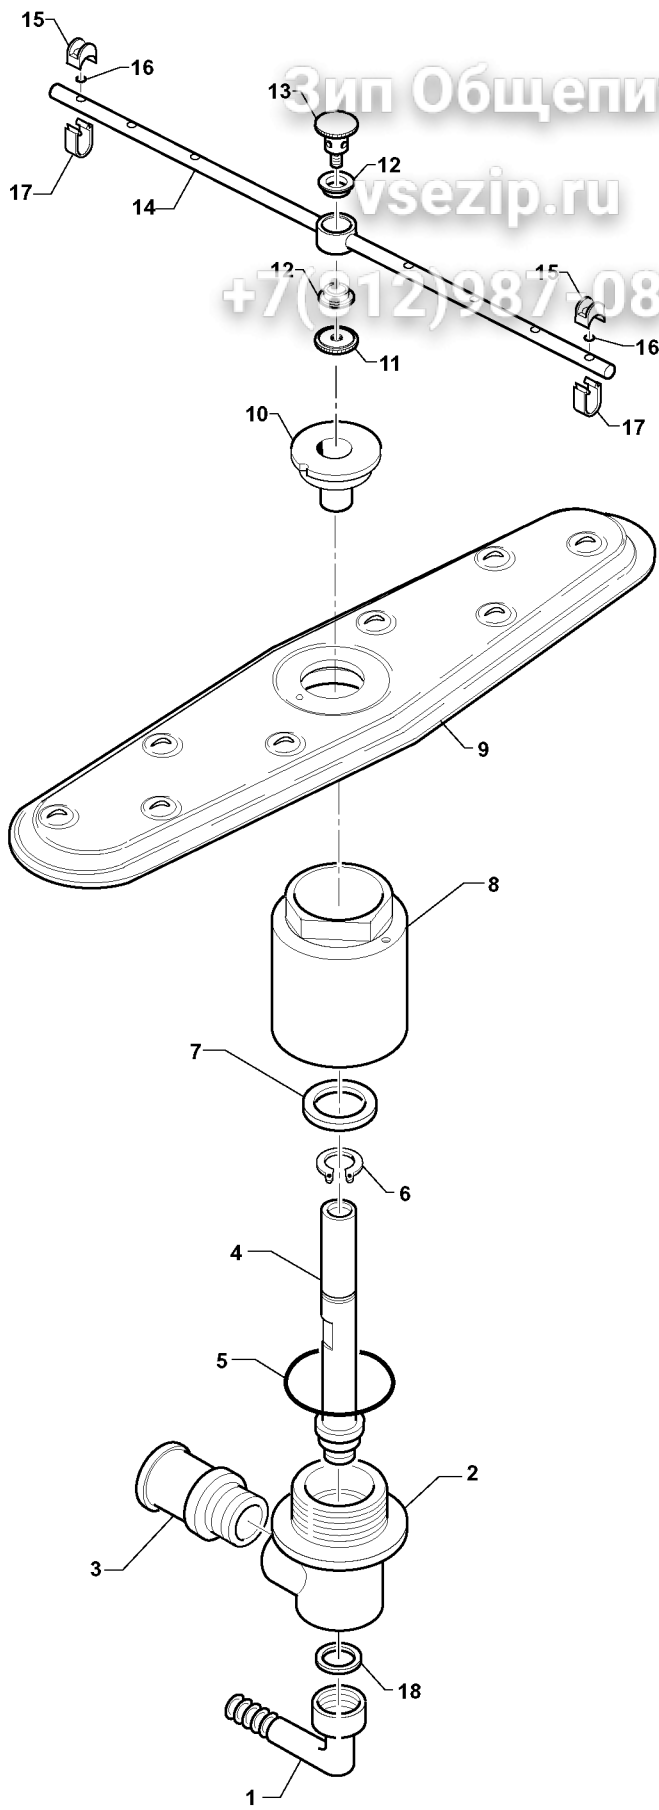

Зип Общепит
vsezip.ru
+7(912)987-08-81

Ed.	03.99
Rev.	2007
Data