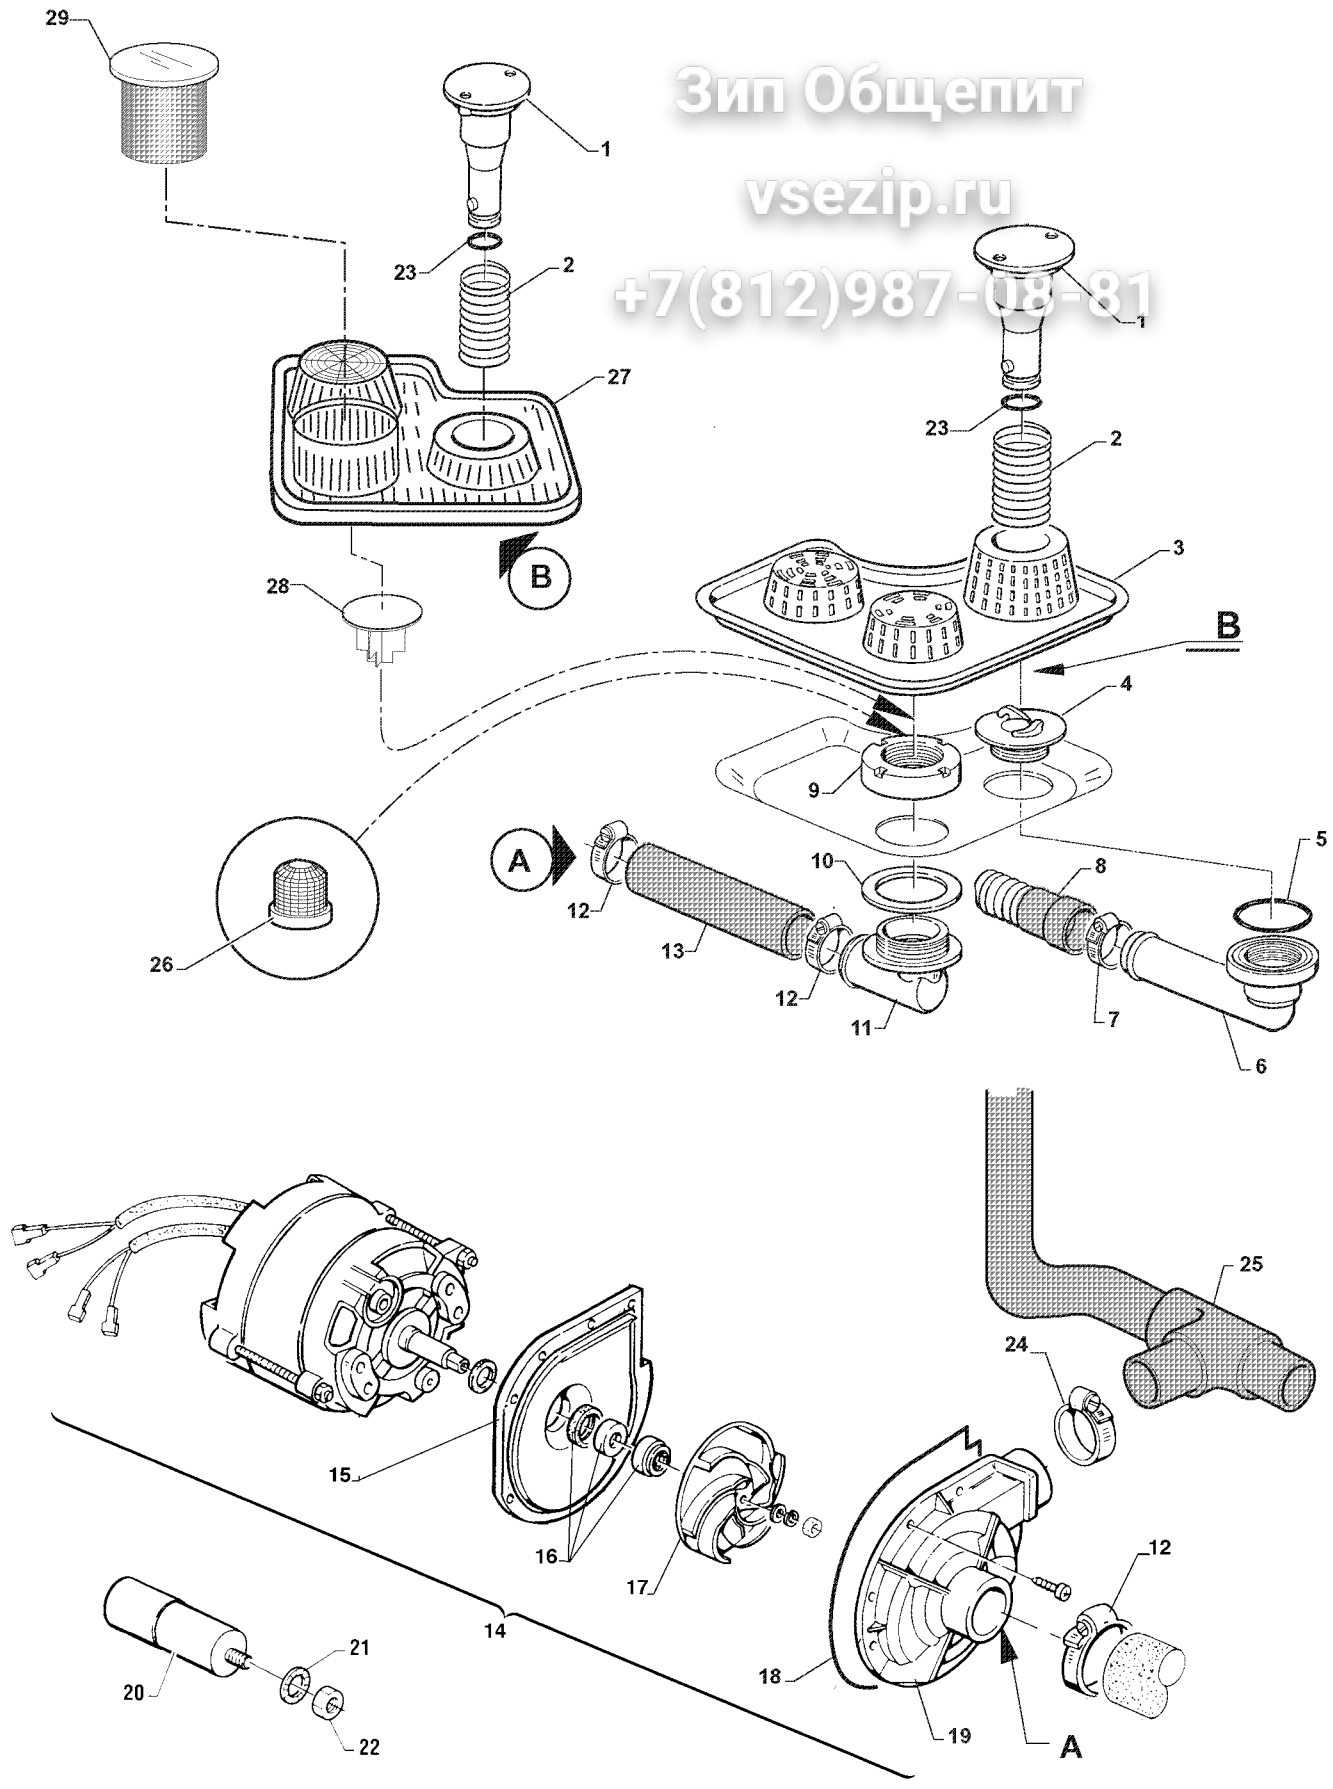

Ed.	03.99
Rev.	2001
Data	

Ed.	03.99
Rev.	2001
Data	

Ed.	03.99
Rev.	2001
Data	

Ed.	03/200
Rev.	
Date	

Зип Общепит  
vsezip.ru

+7(812)987-08-81

Seite	Pos	Kredtor Artikel Nr.	IT	GB
002	001	33589	GUIDA CESTELLO SX 53/60 BRILL	RACK GUIDE, LEFT 53/60
002	002	33588	GUIDA CESTELLO DX 53/60 BRILL	RACK GUIDE RIGHT 53/60
002	003	26751	VITE 1/2 TONDA TC 6 X 12	SCREW 1/2 FLAT ROUND HD 6 X 12
002	004	18069	FERMO BRACCETTO PORTELLO	STOPPER DOOR STAY
002	005	28699	VITE TC 4 X 10	CHEESE-HD SCREW TC 4 X 10
002	006	18934	BRACCETTO PORTELLO SX 43/53	DOOR STAY SX 43/53
002	007	18935	BRACCETTO PORTELLO DX 43/53	DOOR STAY DX 43/53
002	008	18342	BOCCOLA SNODO BRACCETTI	BUSH FOR DOOR HINGE
002	009	30007	GOMMINO BRACCETTO PORTELLO	RUBBER FOR DOOR STAY
002	010	18145	FERMA CESTELLO MM.25	RACK STOPPER MM.25
002	011	22173	PORTELLO TAMB. 53 L503xH354	DOOR ASSEMBLY CPL 53 L503xH354
002	011	34676/R	PORTEL.TAMB.C/STS53 L500xH373	DOOR ASSEMBLY CPL C/STS 53 L500xH373
002	012	33557	PANNELLO CONTROP. STS/APS/C 53	INNER DOOR PANEL STS/APS/C 53
002	012	34576	PANNELLO CONTROP. APS/STS/C 53	INNER DOOR PANEL APS/STS /C 53
002	013	34575	INVOLUCRO PORTEL. APS/STS/C 53	DOOR CASING, APS/STS C 53
002	013	18900	PORTELLO STS/APS/C 53	DOOR STS/APS/C 53
002	014	33277	VITE AUTOF. TSP 2,9 X 9,5	SELF-TAPPING SCREW TSP 2,9 X 9,5
002	015	32969	MAGNETE X CONTATTO M350 AP	MAGNET FOR CONTACT M350 AP
002	016	15995	BUSSOLA FISS. MANIGLIA STS	BUSH SPRING FIX. HANDLE STS
002	017	18828	MANIGLIA X PORT. STS/APS/C 53	HANDLE FOR DOOR STS/APS/C 53
002	018	25708	VITE TE M 5 X 10 INOX	SCREW HEX.HD M 5 X 10 SS
002	019	26691	VITE TS M 4 X 8	SCREW TS M 4 X 8
002	020	33336	SCROCCHETTO A ROTELLA	ROLLER DOOR LATCH
002	021	25293	TAPPINO IN GOMMA DIAM. 10	PLUG RUBBER DIAM. 10
002	022	25700	VITE TC 4 X 8 CON ZIGRINATURA	SCREW CHEESE-H. 4 X 8 KNURLED
002	023	33179	DADO IN GABBIETTA 4MA	ENCLOSED NUT 4MA
002	024	29594	DADO CIECO 4 MA	NUT BLIND 4 MA
002	025	30438	MOLLA X PERNO E PORTA	SPRING FOR PIN AND DOOR
002	026	15568	PERNO MOBILE X PORTELLO	MOBILE DOWEL FOR DOOR
002	027	25744	RONDELLA PIANA DIAM.5	SPACER, FLAT, DIAM.5
002	028	25990	VITE TC 5X9 SPEC.X SNODO BR.P.	FLAT HD SCREW 5X9 SPEC. FOR ARM TOGGLE
002	029	25209	PIEDINI BASE ESAGONALE	FEET, HEXAG. BASE
002	030	33749	FISSACAVO PA 277	CABLE CLAMP PA 277
002	031	25032	TAPPO DI CHIUSURA	CATCH PLUG
002	032	25245	GUARNIZIONE OR 3281	GASKET OR 3281
002	033	25008	GHIERA CHIUSURA TAPPO VASCA	LOCK. NUT FOR TANK PLUG
002	034	26966	TAPPO CHIUSURA FORO 10 DET.	HOLE CLOSING PLUG
002	035	25266	GUARNIZIONE PIATTA 18 X 10 X 2	FLAT GASKET 18 X 10 X 2
002	036	27155	DADO IN PLASTICA 10 M	PLASTIC NUT10 M
002	037	25831	PIASTRINA X VITI AUTOF.LATI 7P	PLATE FOR SELFTHREAD. SCREW SIDES 7P
002	038	33710	TARGHETTA FRONTALINO C 53 D	NAMEPLATE, FRONT PANEL C 53 D
002	038	33709	TARGHETTA FRONTALINO C 53	NAMEPLATE, FRONT PANEL C 53
002	038	33246	TARGHETTA DOSATORE NEUTRA BLU	NAMEPLATE, DISPENS.NEUTR.BLUE
002	039	H331211	PIEDINO REGOL.INOX X F NAVE (	ST-STEEL ADJUST.FOOT, SHIP VERSION
002	040	25791	DADO AUTOBLOCCANTE 5 MA BASSO	SELF-LOCKING NUT 5 MA LOWER SIDE
002	041	H160838	ANELLO PER PERNO PORTA	RING X DOOR PIN
002	042	H190619	FERMO TIRANTE PORTA +LF/FC+	DOOR CATCH +LF/FC+
002	043	H331461	PIASTRINA PER TIRAN. G65/BC	TIE ROD PLATE FOR G65/BC
002	044	34142	TIRANTE PER PORTELLO 43-53	ROD FOR DOOR 43-53
002	045	34143	PERNO PER TIRANTE PORTELLO	PIN FOR ROD DOOR
002	046	34470	ANGOLARE GOMMA LABIRINTO VASCA	RUBBER PROTECT.CORNER, TANK LABYR.
002	047	34015	TAPPO ESTREMITA'MANIGLIA SX	PLUG END HANDLE, LEFT
002	047	34016	TAPPO ESTREMITA'MANIGLIA DX	PLUG END HANDLE, RIGHT
002	048	H322644	GUIDA PORTACESTELLI PER BHC Ç	GUIDE FOR BASKETS, BHC
002	049	25775	DADO 6 MA	NUT 6 MA
002	050	35304	RONDELLA DENTELLATA DIAM.6	TOOTHED WASHER DIA.6
002	051	25745	RONDELLA PIANA DIAM.6	SPACER, FLAT, DIAM.6
002	052	25715	VITE TE M 6 X 16 INOX	SCREW HEX.HD M 6 X 16 SS
002	053	H160836	ANELLO X PERNO SP08(COD 34143)	RING X PIN SP08(COD 34143)
003	001	33717	TARGA COMANDI C 53	NAMEPLATE, CONTROLS C 53
003	002	32970	VITE TS 3 X 20 CROCE	BEVEL, CROSS-SLOT HD. SCREW TS 3 X 20
003	003	30347	TIMER P26/2-3CR-120"-220V	TIMER P26/2-3CR-120"-220V
003	004	31324	FILTRO ANTIDISTURBO TIPO 5001	NOISE FILTER, TYPE 5001
003	005	33324	RELE'JA 1CIM-220 VAC-DARE34312	RELAY, JA 1CIM-220 VAC-DARE34312
003	005	34312	RELE'T.A2S FA 16A 230V	T.RELAY A2S FA 16A 230V
003	006	33188	SENSORE MAGNETICO	MAGNETIC SENSOR
003	007	31828	RONDELLA DENTEL.E. DIAM.3	DENTED ROUND SPACER, EX 3