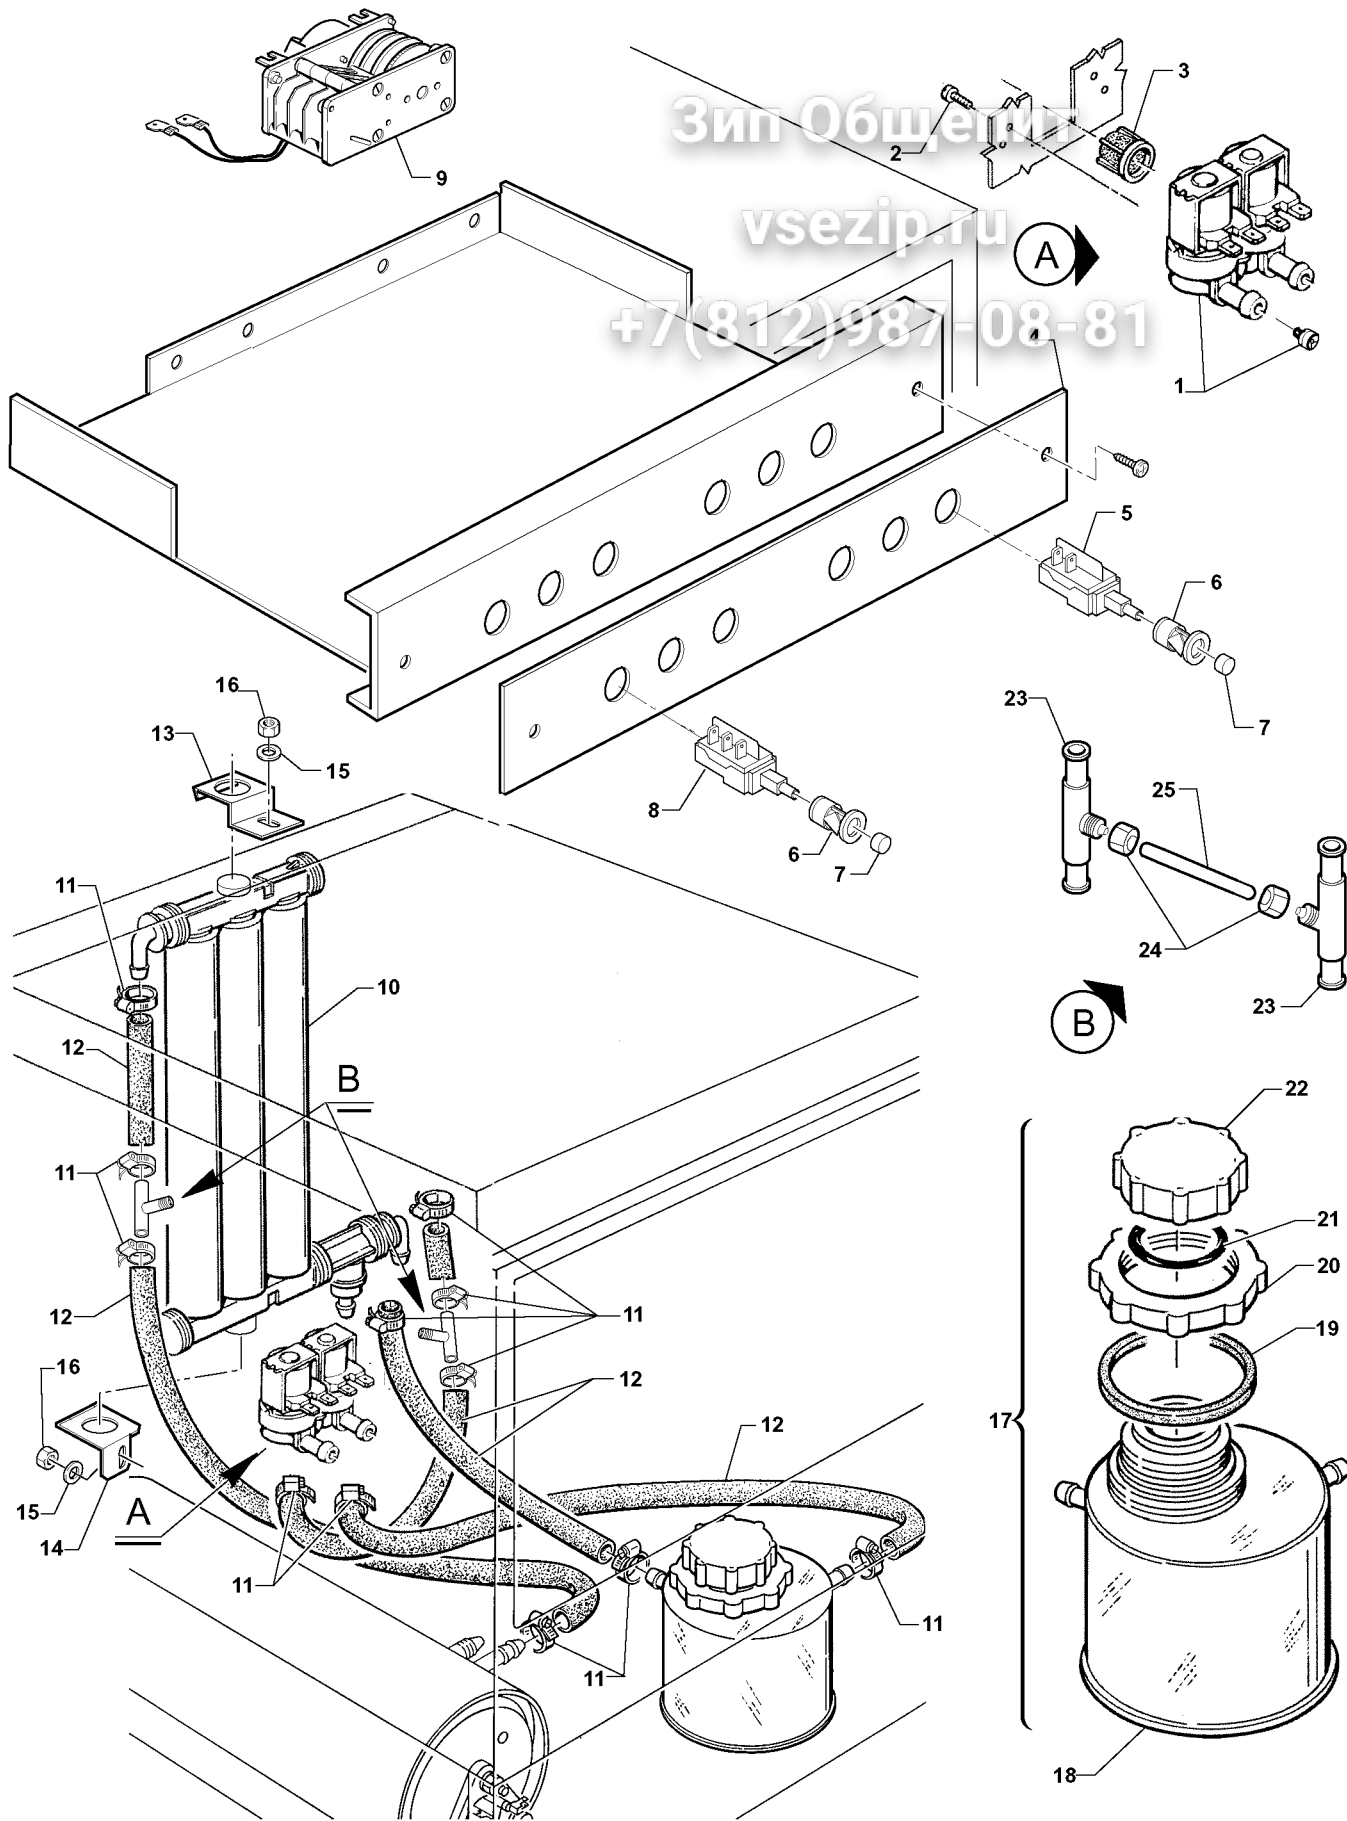

Ed.	03.99
Rev.	2001
Data	

Ed.	03.99
Rev.	2001
Data	

Ed.	03.99
Rev.	2001
Data	

Ed.	03/200
Rev.	
Date	

Зип Общепит  
vsezip.ru

+7(812)987-08-81

Seite	Pos	Kredtor Artikel Nr.	IT	GB
002	001	33589	GUIDA CESTELLO SX 53/60 BRILL	RACK GUIDE, LEFT 53/60
002	002	33588	GUIDA CESTELLO DX 53/60 BRILL	RACK GUIDE RIGHT 53/60
002	003	26751	VITE 1/2 TONDA TC 6 X 12	SCREW 1/2 FLAT ROUND HD 6 X 12
002	004	18069	FERMO BRACCETTO PORTELLO	STOPPER DOOR STAY
002	005	28699	VITE TC 4 X 10	CHEESE-HD SCREW TC 4 X 10
002	006	18934	BRACCETTO PORTELLO SX 43/53	DOOR STAY SX 43/53
002	007	18935	BRACCETTO PORTELLO DX 43/53	DOOR STAY DX 43/53
002	008	18342	BOCCOLA SNODO BRACCETTI	BUSH FOR DOOR HINGE
002	009	30007	GOMMINO BRACCETTO PORTELLO	RUBBER FOR DOOR STAY
002	010	18145	FERMA CESTELLO MM.25	RACK STOPPER MM.25
002	011	22173	PORTELLO TAMB. 53 L503xH354	DOOR ASSEMBLY CPL 53 L503xH354
002	011	34676/R	PORTEL.TAMB.C/STS53 L500xH373	DOOR ASSEMBLY CPL C/STS 53 L500xH373
002	012	33557	PANNELLO CONTROP. STS/APS/C 53	INNER DOOR PANEL STS/APS/C 53
002	012	34576	PANNELLO CONTROP. APS/STS/C 53	INNER DOOR PANEL APS/STS /C 53
002	013	34575	INVOLUCRO PORTEL. APS/STS/C 53	DOOR CASING, APS/STS C 53
002	013	18900	PORTELLO STS/APS/C 53	DOOR STS/APS/C 53
002	014	33277	VITE AUTOF. TSP 2,9 X 9,5	SELF-TAPPING SCREW TSP 2,9 X 9,5
002	015	32969	MAGNETE X CONTATTO M350 AP	MAGNET FOR CONTACT M350 AP
002	016	15995	BUSSOLA FISS. MANIGLIA STS	BUSH SPRING FIX. HANDLE STS
002	017	18828	MANIGLIA X PORT. STS/APS/C 53	HANDLE FOR DOOR STS/APS/C 53
002	018	25708	VITE TE M 5 X 10 INOX	SCREW HEX.HD M 5 X 10 SS
002	019	26691	VITE TS M 4 X 8	SCREW TS M 4 X 8
002	020	33336	SCROCCHETTO A ROTELLA	ROLLER DOOR LATCH
002	021	25293	TAPPINO IN GOMMA DIAM. 10	PLUG RUBBER DIAM. 10
002	022	25700	VITE TC 4 X 8 CON ZIGRINATURA	SCREW CHEESE-H. 4 X 8 KNURLED
002	023	33179	DADO IN GABBIETTA 4MA	ENCLOSED NUT 4MA
002	024	29594	DADO CIECO 4 MA	NUT BLIND 4 MA
002	025	30438	MOLLA X PERNO E PORTA	SPRING FOR PIN AND DOOR
002	026	15568	PERNO MOBILE X PORTELLO	MOBILE DOWEL FOR DOOR
002	027	25744	RONDELLA PIANA DIAM.5	SPACER, FLAT, DIAM.5
002	028	25990	VITE TC 5X9 SPEC.X SNODO BR.P.	FLAT HD SCREW 5X9 SPEC. FOR ARM TOGGLE
002	029	25209	PIEDINI BASE ESAGONALE	FEET, HEXAG. BASE
002	030	33749	FISSACAVO PA 277	CABLE CLAMP PA 277
002	031	25032	TAPPO DI CHIUSURA	CATCH PLUG
002	032	25245	GUARNIZIONE OR 3281	GASKET OR 3281
002	033	25008	GHIERA CHIUSURA TAPPO VASCA	LOCK. NUT FOR TANK PLUG
002	034	26966	TAPPO CHIUSURA FORO 10 DET.	HOLE CLOSING PLUG
002	035	25266	GUARNIZIONE PIATTA 18 X 10 X 2	FLAT GASKET 18 X 10 X 2
002	036	27155	DADO IN PLASTICA 10 M	PLASTIC NUT10 M
002	037	25831	PIASTRINA X VITI AUTOF.LATI 7P	PLATE FOR SELFTHREAD. SCREW SIDES 7P
002	038	33710	TARGHETTA FRONTALINO C 53 D	NAMEPLATE, FRONT PANEL C 53 D
002	038	33709	TARGHETTA FRONTALINO C 53	NAMEPLATE, FRONT PANEL C 53
002	038	33246	TARGHETTA DOSATORE NEUTRA BLU	NAMEPLATE, DISPENS.NEUTR.BLUE
002	039	H331211	PIEDINO REGOL.INOX X F NAVE (	ST-STEEL ADJUST.FOOT, SHIP VERSION
002	040	25791	DADO AUTOBLOCCANTE 5 MA BASSO	SELF-LOCKING NUT 5 MA LOWER SIDE
002	041	H160838	ANELLO PER PERNO PORTA	RING X DOOR PIN
002	042	H190619	FERMO TIRANTE PORTA +LF/FC+	DOOR CATCH +LF/FC+
002	043	H331461	PIASTRINA PER TIRAN. G65/BC	TIE ROD PLATE FOR G65/BC
002	044	34142	TIRANTE PER PORTELLO 43-53	ROD FOR DOOR 43-53
002	045	34143	PERNO PER TIRANTE PORTELLO	PIN FOR ROD DOOR
002	046	34470	ANGOLARE GOMMA LABIRINTO VASCA	RUBBER PROTECT.CORNER, TANK LABYR.
002	047	34015	TAPPO ESTREMITA'MANIGLIA SX	PLUG END HANDLE, LEFT
002	047	34016	TAPPO ESTREMITA'MANIGLIA DX	PLUG END HANDLE, RIGHT
002	048	H322644	GUIDA PORTACESTELLI PER BHC Ç	GUIDE FOR BASKETS, BHC
002	049	25775	DADO 6 MA	NUT 6 MA
002	050	35304	RONDELLA DENTELLATA DIAM.6	TOOTHED WASHER DIA.6
002	051	25745	RONDELLA PIANA DIAM.6	SPACER, FLAT, DIAM.6
002	052	25715	VITE TE M 6 X 16 INOX	SCREW HEX.HD M 6 X 16 SS
002	053	H160836	ANELLO X PERNO SP08(COD 34143)	RING X PIN SP08(COD 34143)
003	001	33717	TARGA COMANDI C 53	NAMEPLATE, CONTROLS C 53
003	002	32970	VITE TS 3 X 20 CROCE	BEVEL, CROSS-SLOT HD. SCREW TS 3 X 20
003	003	30347	TIMER P26/2-3CR-120"-220V	TIMER P26/2-3CR-120"-220V
003	004	31324	FILTRO ANTIDISTURBO TIPO 5001	NOISE FILTER, TYPE 5001
003	005	33324	RELE'JA 1CIM-220 VAC-DARE34312	RELAY, JA 1CIM-220 VAC-DARE34312
003	005	34312	RELE'T.A2S FA 16A 230V	T.RELAY A2S FA 16A 230V
003	006	33188	SENSORE MAGNETICO	MAGNETIC SENSOR
003	007	31828	RONDELLA DENTEL.E. DIAM.3	DENTED ROUND SPACER, EX 3