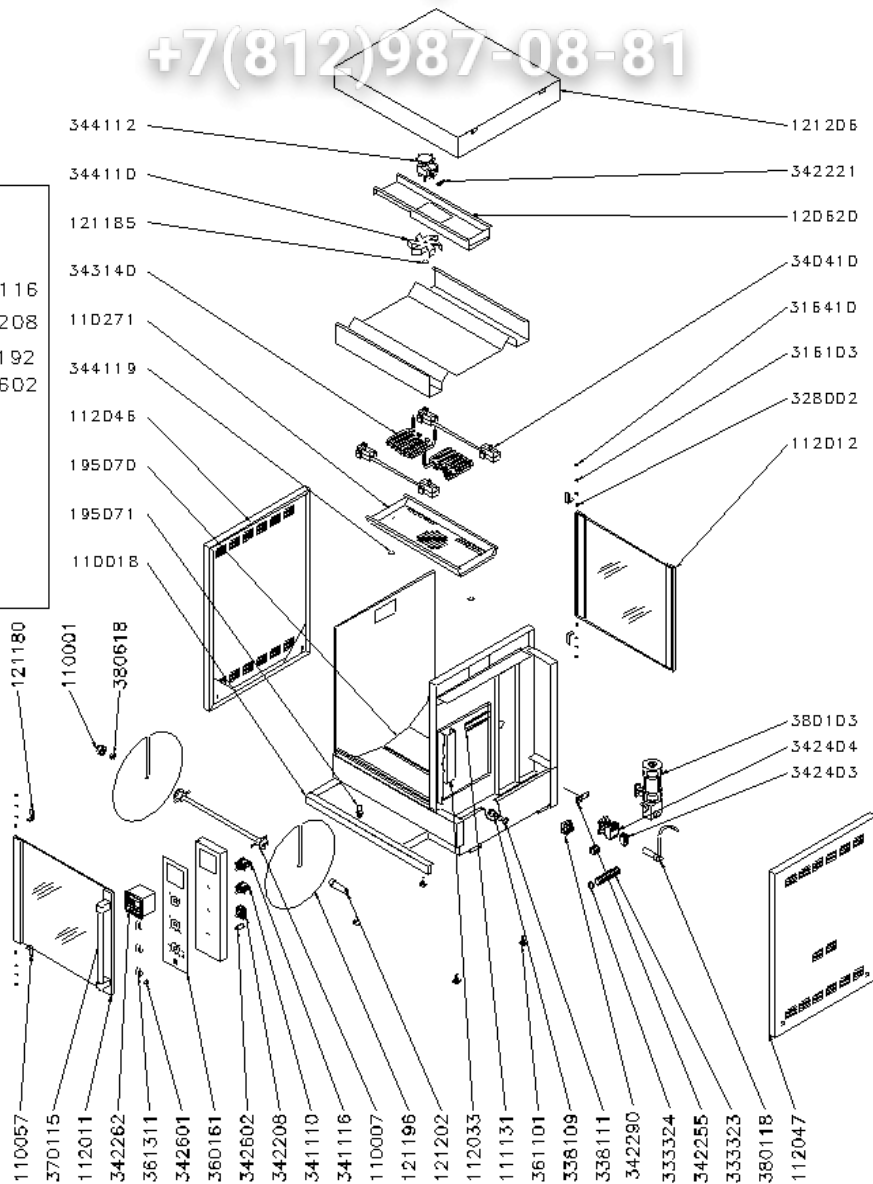

vsezip.ru

RT 307 / RT 308

+7(812)987-08-81

vsezip.ru

+7(812)987-08-81

6.4.2 Ersatzteilliste

RT 303

Beschreibung	Art. Nr.	Menge	VT
Wellenaufhängung komplett	110001	1	
Ronden Satz RT 303	110003	1	
Welle komplett	110007	1	
Fettschubblade komplett	110018	1	
Scharnier vorne/oben \ hinten/unten	110057	2	
Lüfterabdeckung komplett	110271	1	
Automatenschiene	111131	1	
Tür Bedienseite komplett	112011	1	
Tür Kundenseite komplett	112012	1	
Außenseitenteil links komplett	112046	1	
Kabelkanal	112033	1	
Lüfterkasten komplett	120620	1	
Scharnier vorne/unten \ hinten/oben	121180	2	
Außenseitenteil rechts komplett	112047	1	
Rändelmutter für Lüfterrad	121185	1	
Wellenantrieb komplett	121202	1	
obere Abdeckung komplett	121206	1	
Fettleitblech komplett	195070	2	
Ablaßschraube komplett	195071	1	
U-Scheibe	316103	8	
Sicherungsring	316410	2	
Gewindestift M5x20	328002	2	
Anschlußklemme	333323	10	
Endkappe für Anschlußklemme	333324	1	
Kabelverschraubung	338109	1	
Kabelverschraubung Gegenmutter	338111	1	
Lampenfassung Steatit	340410	4	
Drehschalter 4 Stufen	341110	1	
Drehschalter Auto/Hand	341116	1	
Thermostat 230°C	342208	1	
Temperaturbegrenzer	342290	1	
Temperaturfühler	342255	1	
Digitalkontrolle 230V	342277	1	
Hilfskontakt	342403	2	
Heizungsschutz	342404	1	
Schutzkappe für Überstromauslöser	342601	1	
Überstromauslöser	342602	1	
Rohrheizkörper 230V	343140	2	
Lüfterrad ø150	344110	1	
Gebläsemotor	344112	1	
Rändelmutter für Lüfterabdeckung	344119	2	
Display UBERT	360161	1	
Füße	361101	4	
Schaltknebel	361311	3	
Türgriff	370115	1	
Kondensator 3µF	380118	1	
Getriebemotor	380119	1	
Führungsbuchse für Wellenaufhängung	380618	1	