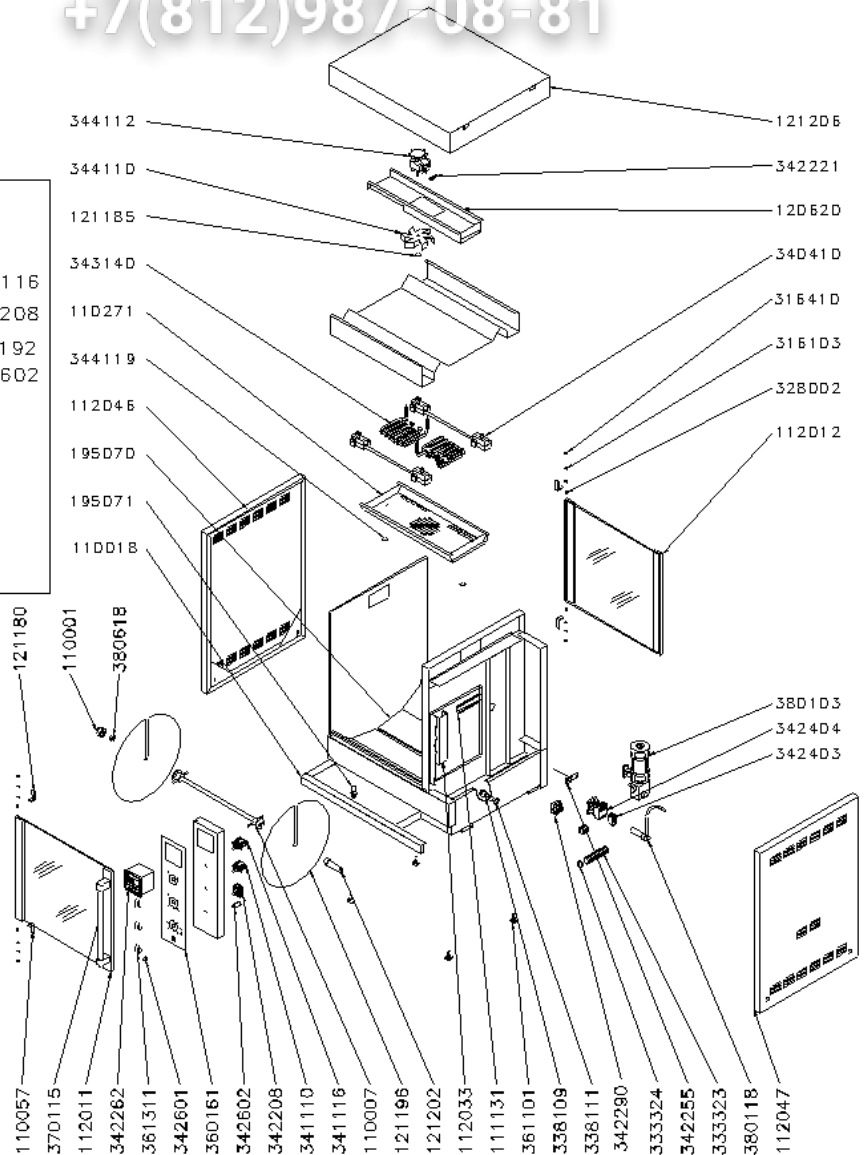

vsezip.ru

+7(812)987-08-81

RT 304