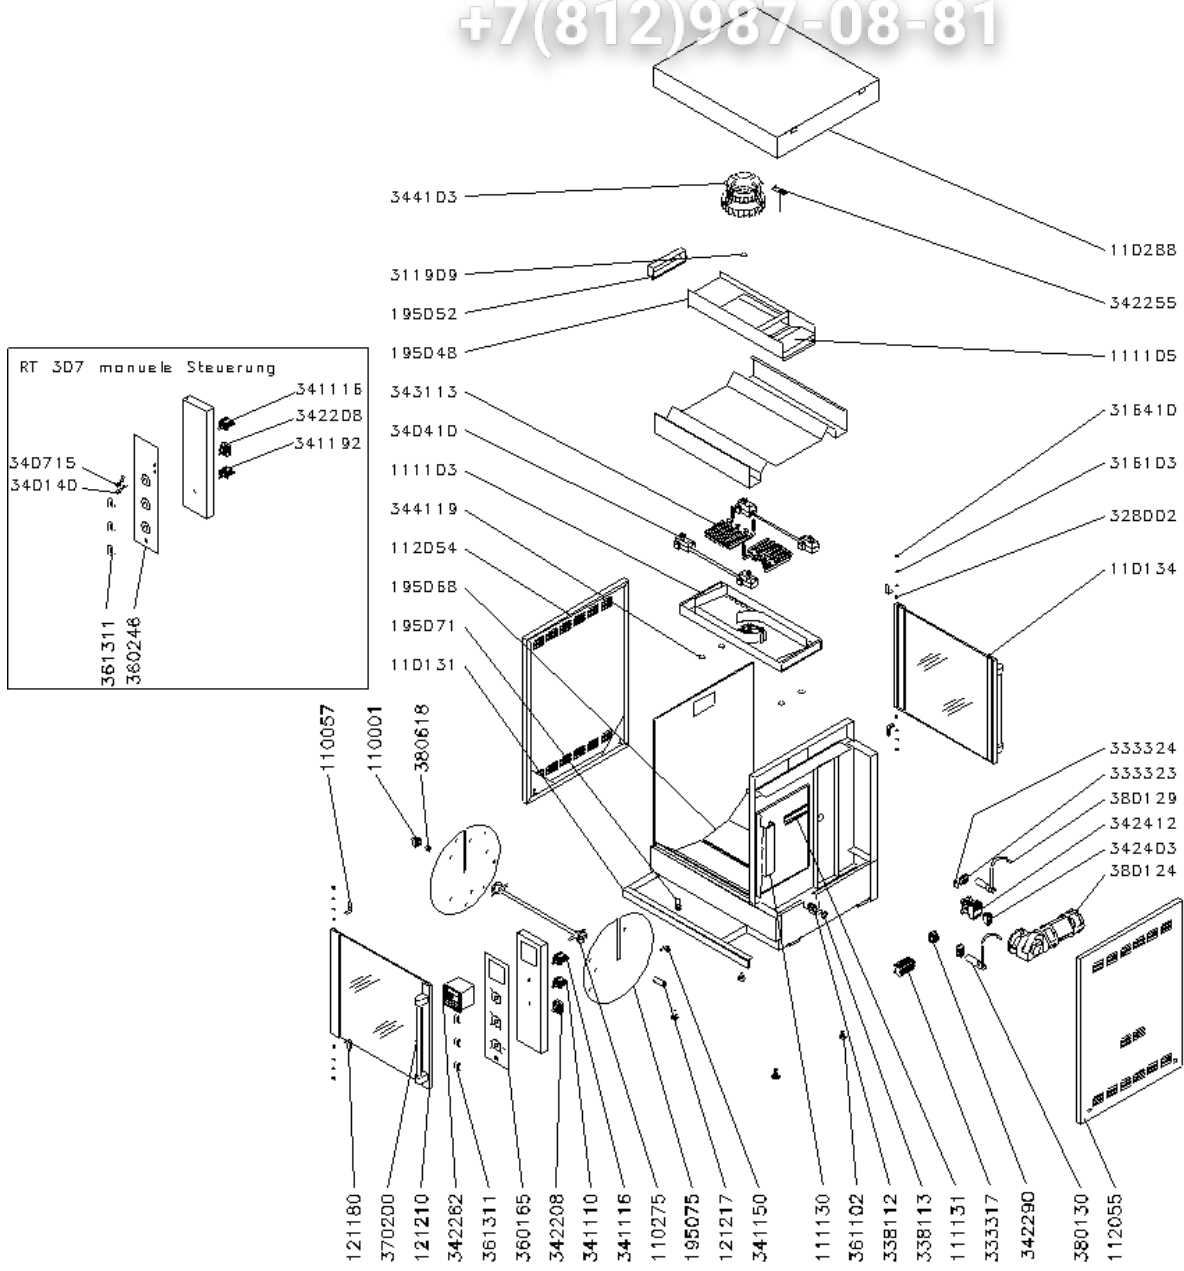

vsezip.ru

RT 307 / RT 308

+7(812)987-08-81

vsezip.ru

+7(812)987-08-81

6.4.2 Ersatzteilliste

RT 303

Beschreibung	Art. Nr.	Menge	VT
Wellenaufhängung komplett	110001	1	
Ronden Satz RT 303	110003	1	
Welle komplett	110007	1	
Fettschubblade komplett	110018	1	
Scharnier vorne/oben \ hinten/unten	110057	2	
Lüfterabdeckung komplett	110271	1	
Automatenschiene	111131	1	
Tür Bedienseite komplett	112011	1	
Tür Kundenseite komplett	112012	1	
Außenseitenteil links komplett	112046	1	
Kabelkanal	112033	1	
Lüfterkasten komplett	120620	1	
Scharnier vorne/unten \ hinten/oben	121180	2	
Außenseitenteil rechts komplett	112047	1	
Rändelmutter für Lüfterrad	121185	1	
Wellenantrieb komplett	121202	1	
obere Abdeckung komplett	121206	1	
Fettleitblech komplett	195070	2	
Ablaßschraube komplett	195071	1	
U-Scheibe	316103	8	
Sicherungsring	316410	2	
Gewindestift M5x20	328002	2	
Anschlußklemme	333323	10	
Endkappe für Anschlußklemme	333324	1	
Kabelverschraubung	338109	1	
Kabelverschraubung Gegenmutter	338111	1	
Lampenfassung Steatit	340410	4	
Drehschalter 4 Stufen	341110	1	
Drehschalter Auto/Hand	341116	1	
Thermostat 230°C	342208	1	
Temperaturbegrenzer	342290	1	
Temperaturfühler	342255	1	
Digitalkontrolle 230V	342277	1	
Hilfskontakt	342403	2	
Heizungsschutz	342404	1	
Schutzkappe für Überstromauslöser	342601	1	
Überstromauslöser	342602	1	
Rohrheizkörper 230V	343140	2	
Lüfterrad ø150	344110	1	
Gebläsemotor	344112	1	
Rändelmutter für Lüfterabdeckung	344119	2	
Display UBERT	360161	1	
Füße	361101	4	
Schaltknebel	361311	3	
Türgriff	370115	1	
Kondensator 3µF	380118	1	
Getriebemotor	380119	1	
Führungsbuchse für Wellenaufhängung	380618	1	