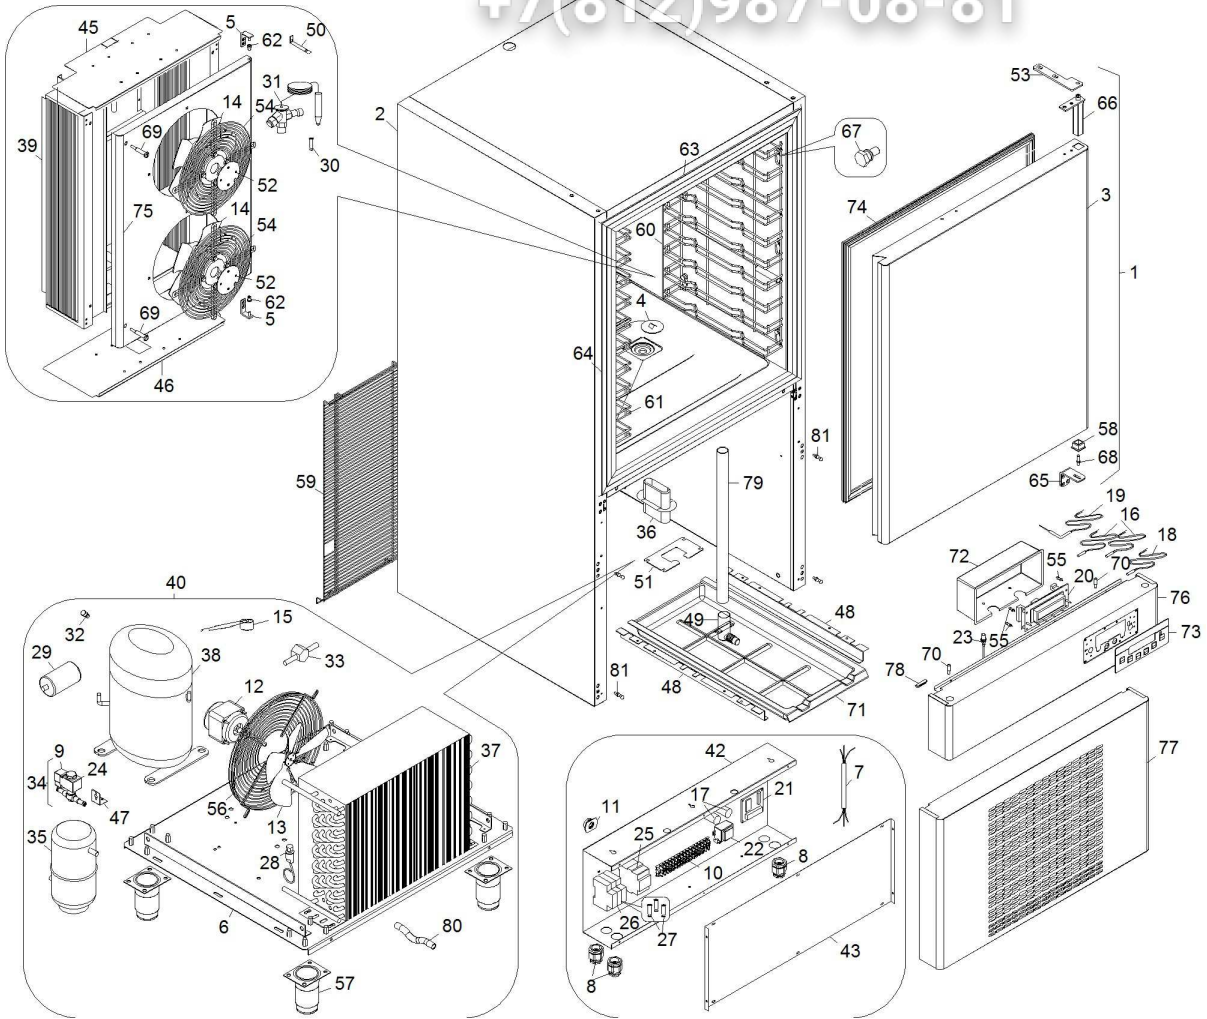

Pos	Code	Description	Info
001	6014910	DOOR UNIT	01/03/2005-
002	3186790	FRAME	19/07/2011-
003	30F1140	DOOR	01/03/2005-
004	30G3710	PLUG	01/03/2005-
005	30T2690	BRACKET	01/03/2005-
006	30W4600	TRAY X ASSEMBLY	01/03/2005-
007	32A1960	POWER SUPPLY CABLE	01/03/2005-
008	32D0220	CABLE CLAMP Ø 16	01/03/2005-
009	32D0710	THREE-POLE CONNECTOR	01/03/2005-
010	32D1300	TERMINAL BOARD	01/03/2005-
011	32D1350	CABLE CLAMP	01/03/2005-
012	32M4701	MOTOR	01/03/2005-
013	32M5311	FAN	01/03/2005-
014	32M6850	FAN	01/03/2005-
015	32V0950	ENGINE CUTO	01/03/2005-
016	32V3730	NTC PROBE	01/03/2005-
017	32V5170	CONDENSER	01/03/2005-
018	32V6010	EVAPORATOR PROBE NTC	01/03/2005-
019	32V7960	PIN PROBE	01/03/2005-
020	3058370	ELECTRONIC CARD	01/03/2005-
021	32V8100	PART.MODULE	01/03/2005-
022	32V8320	TRANSFORMER	01/03/2005-
023	32W3460	MICROSWITCH	08/06/2006-
024	32Z2750	COIL	01/03/2005-
025	32Z9250	SWITCH	01/03/2005-
026	32Z9500	FUSE-HOLDER	01/03/2005-
027	32Z9520	FUSE	01/03/2005-
028	32Z9910	PRESSURE-SWITCH	01/03/2005-
029	33A0350	FILTER	01/03/2005-
030	33A0840	BORE	01/03/2005-
031	33A0870	THERMOST. VALVE	01/03/2005-
032	33A1200	AUXIL.VALVE	01/03/2005-
033	33D0740	FLOW-ON LIGHT	01/03/2005-
034	33G0070	VALVE	01/03/2005-
035	33G1170	DRIP TRAY	01/03/2005-
036	33Q4390	COUPLING TUBES	01/03/2005-
037	34D5190	CONDEN.+BAFFLE	01/03/2005-
038	34D5940	COMPRESSOR	01/03/2005-
039	34D6380	EVAPORATOR	01/03/2005-
040	34E2840	MOTOR UNIT	02/11/2005-
042	35L0840	PANEL BOARD	01/03/2005-
043	35L5190	COVER	01/03/2005-
045	3136170	BOTTOM EVAP. HEAD	19/02/2008-
046	3136180	EVAP. HEAD	19/02/2008-
047	35R1500	SUPPORT	01/03/2005-
048	35R8420	""S""FRAME"	01/03/2005-
049	3057470	CONDENS. DRAIN	01/07/2006-
050	35Y2000	SUPPORT	01/03/2005-
051	35Y2550	PLATE	01/03/2005-
052	35Y3790	PROTECTION MOTOR	01/03/2005-
053	3082260	TOP BRACKET	19/07/2011-